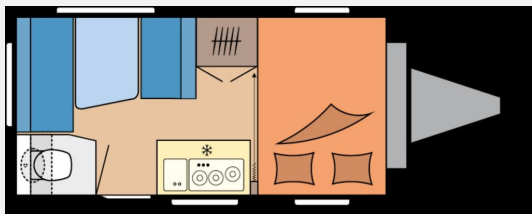

Beschreibung

Modelljahr: 2026

Grundriss: Querbett

Umlaufmaß (cm): 836

Bezüge: Nero Sol

SONDERAUSSTATTUNG

- Auflastung mit technischer Änderung für Einachser auf 1.500 kg
- Bugfenster mit vollintegriertem Verdunkelungs- und Insektenschutzplissee
- Zulassungsdokumente
- Übergabeinspektion (Fracht&Übergabeinspektion)

Irrtümer, Änderungen und Zwischenverkauf vorbehalten. GERN NEHMEN WIR IHR GEBRAUCHTES REISEMOBIL, CARAVAN, PKW oder MOTORRAD GEGEN BAR IN ZAHLUNG.

Ausstattung

- Standheizung Fahrerhaus

Irrtümer, Änderungen und Zwischenverkauf vorbehalten. GERN NEHMEN WIR IHR GEBRAUCHTES REISEMOBIL, CARAVAN, PKW oder MOTORRAD GEGEN BAR IN ZAHLUNG.

Bilder