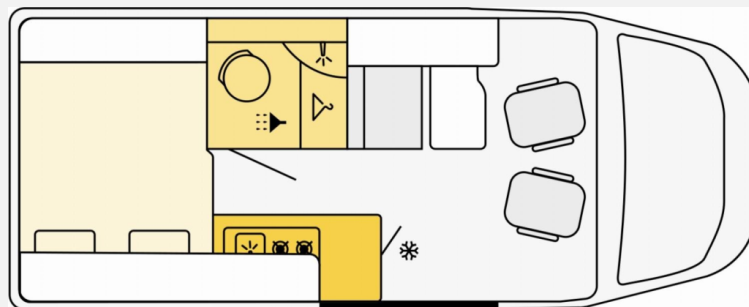

Exposé

Etrusco CV 600 DB *AKTIONSPREIS BIS 20.04.2026*

63.380,- €

MwSt. ausweisbar

Fahrzeug

Grundriss

Technische Daten

Modell-/Baujahr	2026
Anzahl der Achsen	2
Leistung	103 KW / 140 PS
Umweltplakette	grün
Schadstoffklasse/-norm	Euro 6e
Basisfahrzeug	Fiat Ducato
Motordetails	2,2l Mjet
Getriebe	Automatik
Antriebsart	Frontantrieb
Anzahl Schlafplätze	2
Gesamtlänge	599 cm
Gesamtbreite	205 cm
Höhe	270 cm
Innenhöhe	190 cm
Aufbauart	Campervan
Masse in fahrber. Zustand	2925 kg
techn. zul. Gesamtmasse	3500 kg
Zuladung	575 kg
Infrastruktur	WC
Liegeflächen	double_couch (197x157/150)
Sitze mit Gurt	4
Radstand	404 cm
Anhängerlast (gebremst)	2500 kg
Anhängerlast (ungebremst)	750 kg
Kraftstoff	Diesel
Heizung	Truma Combi 6
Polster	Cortona
Steckdosen 230V	3
Steckdosen 12V	1
Steckdosen USB	1
Farbe	schwarz
	Seitensitzgruppe
	Doppel-/franz. Bett

Beschreibung

Neufahrzeug Modelljahr 2026 - sofort verfügbar

Unverbindliche Preisempfehlung Hersteller: EUR 71.185,-

Sonderpreis: EUR 63.380,- (inkl. 19% MwSt.)

Sonderausstattung (im Preis inbegriffen):

- Fiat Ducato 2,2 l Multi-Jet - 103 kW — 140 PS - Automatikgetriebe (Light Chassis)
- Safety Paket (Notbremsassistent (Fußgänger- und Radfahrererkennung), Spurhalteassistent, Verkehrsschildererkennung, Müdigkeitswarner, Regen- und Licht-Sensor, Adaptiver Tempomat (> 30 km/h))
- Complete Selection (Multimedia Paket Compact, Rahmenfenster, Vorbereitung Solaranlage, Vorbereitung Dachklimaanlage, Vorbereitung für Rückfahrkamera, Markise (manuell), 3,75 m, Gehäuse in anthrazit)
- Multimedia Paket Compact (Moniceiver Apple CarPlay — Android Auto ohne integrierte Navigationsfunktion, Rückfahrkamera)
- Lackierung Kabine Metallic Black
- Lackierter Stoßfänger in Wagenfarbe inkl. Nebelscheinwerfer und Skid Plate schwarz
- Abwassertank isoliert + beheizt
- Bettenumbau Sitzgruppe (Einzelbett)
- Dieselheizung Combi 6D
- Wohnwelt Cortona (grau)
- Transportkosten inklusive (Transport, KFZ-Brief, COC, Gasprüfung und Einweisung)