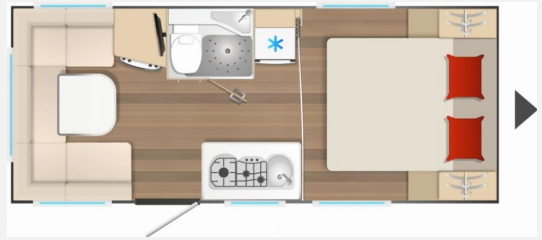

S&E

Mit Aktionswochen bis zu 30% sparen
Jetzt Mieten ab 49 € pro Tag
Top Ausstattung

Stellfeld & Ernst GmbH | Niedersachsenweg 41 | 44309 Dortmund | freizeitfahrzeuge@stellfeld-ernst.de