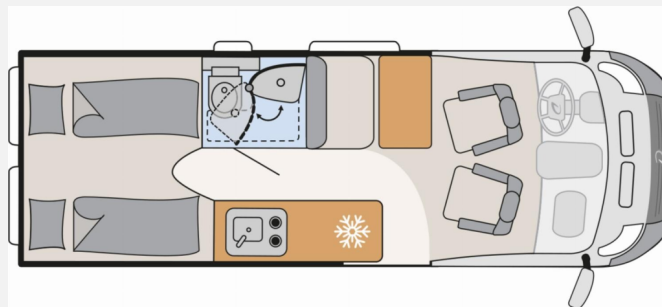

Exposé

Dethleffs Globetrail Active 640 ES Fiat 180 PS / Active Paket

65.000,- €

MwSt. ausweisbar

Fahrzeug

Grundriss

Technische Daten

Modell-/Baujahr	2026
verfügbar ab	05.06.2026
Anzahl der Achsen	2
Leistung	132 KW / 180 PS
Umweltplakette	grün
Schadstoffklasse/-norm	Euro 6e
Basisfahrzeug	Fiat Ducato
Motordetails	Multijet 3
Getriebe	Automatik
Antriebsart	Frontantrieb
Anzahl Schlafplätze	2
Gesamtlänge	636 cm
Gesamtbreite	205 cm
Höhe	265 cm
Innenhöhe	189 cm
Aufbauart	Campervan
Masse in fahrber. Zustand	3128 kg
techn. zul. Gesamtmasse	3499 kg
Zuladung	371 kg
Infrastruktur	WC
Liegeflächen	Einzelbett (195/179x197)
Sitze mit Gurt	4
Radstand	404 cm
Anhängerlast (gebremst)	2500 kg
Anhängerlast (ungebremst)	750 kg
Kraftstoff	Diesel
Heizung	Combi 4
Wasservorrat	100 l
Wasservorrat (inkl Boiler)	110 l
Abwassertankvolumen	110 l
Polster	Saturn
Steckdosen 230V	1
Steckdosen USB	2
Farbe	weiß
	Einzelbett

Beschreibung

- Active Paket (Fiat) (Alufelge 16 Zoll (Manuelles Getriebe: Felgen Schwarz, Automatik/ Maxi: Felgen Bicolor), Lenkrad und Schaltknauf in Lederausführung, Techno Trim, Tablet Holder, DAB Antenne im Spiegel, Lautsprecher, Lenkradbedienung Radio, Falt-Sichtschutz in Fahrerhaus: Frontscheibe, Falt-Sichtschutz in Fahrerhaus: Seitenscheiben, Fliegengittertür, Elektrische Einstiegsstufe, Fenster im Bad, Dachhaube Midi-Heki 70 x 50 cm über der Sitzgruppe mit Fliegenschutz und Verdunklungsrollo, Drehplatte für Tischerweiterung, Kabelvorbereitung für Rückfahrkamera, Vorbereitung Solarmodule, TV-Vorbereitung 12 V und TV-Steckdose, SAT-Anschluss, LED-Lichtröhre in der Küche, 230-V-Steckdose im Oberschrank Bug links (Sitzgruppe), 12-V-Steckdose im Heckbereich links unten, Zusätzliche Doppel-USB-Steckdose im Bug links)
- Fiat Ducato MultiJet 180 (2,2 l / 180 PS / 132 kW) - 3.499 kg Automatikgetriebe
- Wohnwelt Saturn
- Automatische Gasflaschenumschaltung inkl. Crash Sensor, EisEx
- Markise 4,00 m (640)
- Fenster mit Fliegenschutz und Verdunklungsrollo im Heck links