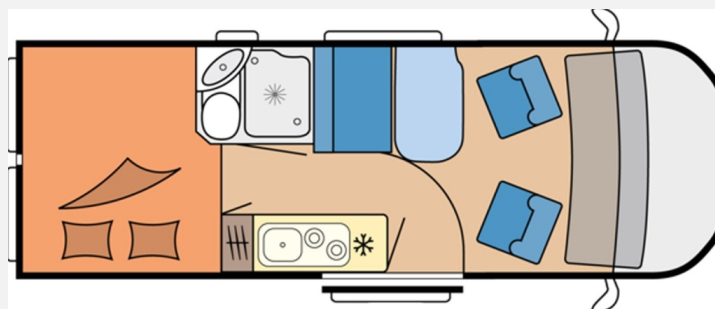

Exposé

Hobby OnTour Van 600 FT - ab Oktober verfügbar

69.990,- €

MwSt. ausweisbar

Fahrzeug

Grundriss

Technische Daten

Modell-/Baujahr	2026
Anzahl der Achsen	2
Leistung	103 KW / 140 PS
km Stand	21000 km
Umweltplakette	grün
Schadstoffklasse/-norm	Euro VI
Basisfahrzeug	Citroen Jumper
Motordetails	2,2 l
Getriebe	Automatik
Antriebsart	Frontantrieb
Anzahl Schlafplätze	2
Gesamtlänge	600 cm
Gesamtbreite	205 cm
Höhe	267 cm
Aufbauart	Campervan
Masse in fahrber. Zustand	2952 kg
techn. zul. Gesamtmasse	3500 kg
Zuladung	548 kg
Infrastruktur	WC
Sitze mit Gurt	4
Radstand	4035 cm
Anhängerlast (gebremst)	2500 kg
Kraftstoff	Diesel
Heizung	Truma Combi 4
Wasservorrat	95 l
Abwassertankvolumen	90 l
Polster	Cor
Farbe	weiß
	ehem. Mietfahrzeug
	Doppel-/franz. Bett