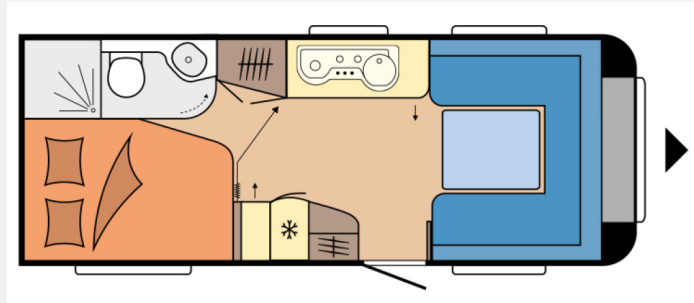

Exposé

Hobby De Luxe 540 FU Scheckheftgepflegt,

22.750,- €

Fahrzeug

Grundriss

Technische Daten

Modell-/Baujahr	2020, 2019
Gasprüfung	10/2025
Anzahl Schlafplätze	4
Gesamtlänge	727 cm
Gesamtbreite	230 cm
Höhe	263 cm
techn. zul. Gesamtmasse	1750 kg
Infrastruktur	WC Küche
	Rundsitzgruppe
	Doppel-/franz. Bett