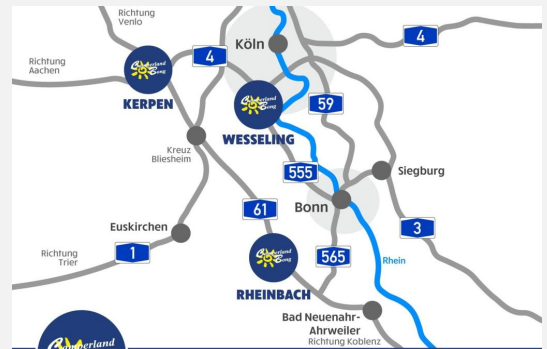

Wir geben Ihrer
FREIZEIT ein Zuhause!

- ✓ Über **600** Freizeitfahrzeuge ständig vor Ort
- ✓ Offizieller Handelspartner von Hobby, Fendt, Knaus, Weinsberg, Sunlight, CrossCamp und Roadfans
- ✓ Mehr als 150 Mietfahrzeuge
- ✓ 4x in NRW vertreten: Rheinbach, Wesseling, Kerpen, Essen
- ✓ Berger Zubehörshop an unseren Standorten Rheinbach, Kerpen und Wesseling
- ✓ Finanzierungen bis zu 180 Monaten – ganz ohne Anzahlung
- ✓ Faire Preise, Inzahlungnahme und Ankauf – wir zahlen zu

Ihr Vorteil! **55 Jahre Erfahrung!**

Sie finden uns **dreimal** im Rheinland!

Verkäufer

Camperland J. Bong Vertriebs GmbH - Wesseling

Vorgebirgsstraße 7
50389 Wesseling

✉ info@camperland-bong.de