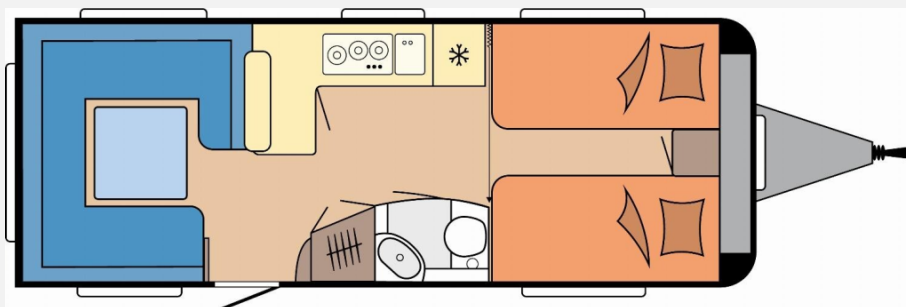

Exposé

Hobby Prestige 620 CL Modell 2026

38.400,- €

MwSt. ausweisbar

Fahrzeug

Bilder folgen! Ich werde aufbereitet!

Grundriss