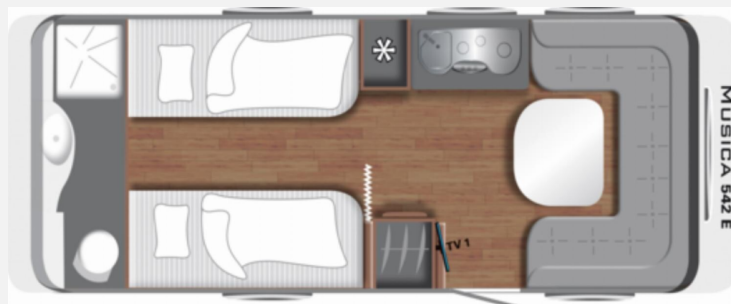

www.somacaravaning.de

Grundriss

Technische Daten

Gebrauchtfahrzeug	mit Garantie
Modell-/Baujahr	2023
Anzahl der Achsen	1
Anzahl Schlafplätze	4
Gesamtlänge	805 cm
Gesamtbreite	252 cm
Höhe	257 cm
Innenhöhe	195 cm
Umlaufmaß	1051 cm
Aufbaulänge	684 cm
Masse in fahrber. Zustand	1663 kg
techn. zul. Gesamtmasse	2000 kg
Zuladung	337 kg
Infrastruktur	WC
Liegeflächen	Einzelbett (202x82+ 195 x 82)
Heizung	Umluft 5004 S
Polster	Graphit
Farbe	weiß
	Einzelbett