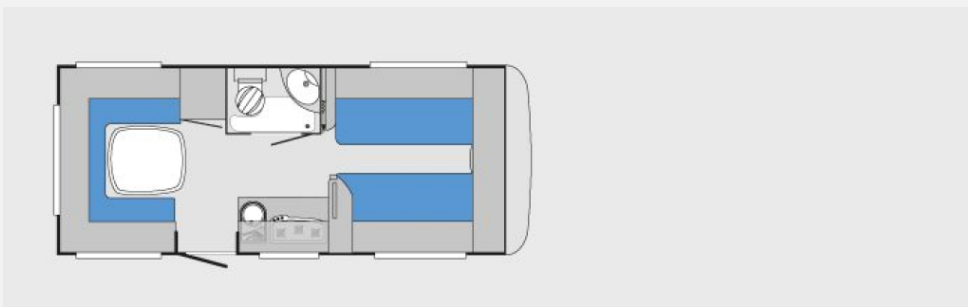

Exposé

Knaus Südwind 500 EU

10.400,- €

Differenzbesteuerung gemäß §25a

Fahrzeug

Grundriss

Technische Daten

Modell-/Baujahr	2009, 2009
Anzahl der Achsen	1
Anzahl Schlafplätze	4
Gesamtlänge	732 cm
Gesamtbreite	229 cm
Höhe	254 cm
Masse in fahrber. Zustand	1205 kg
techn. zul. Gesamtmasse	1500 kg
Zuladung	295 kg
Infrastruktur	Küche WC
Liegeflächen	Einzelbett (2x (200x86)) alternativ (200x208) Heck (137x208)
Farbe	weiß
	TÜV neu, Gasprüfung neu
	Rundsitzgruppe
	Einzelbett

Beschreibung

Sehr schöner Knaus Sport 500 EU. Einzelbetten im Bug mit Rollrost und Rundsitzgruppe im Heck. Küchenzeile mit Edelstahlspüle, 3-Flammennherd und ltr.-Kühlschrank mit ltr. Frostfach (12V, 230V, Gas). Nasszelle mit Thetford-Cassettentoilette und Waschbecken. Vorzeltleuchte, Ausstellfenster mit Kombirollos, Eingangstür mit Insektenschutz 1/2, Festwassertank, TRUMA-Warmwassertherme, TRUMA-Gasheizung mit Umluftanlage, Panoramadachhaube, Serviceklappe, 3.Bremsleuchte, 100km/h-Zulassung.