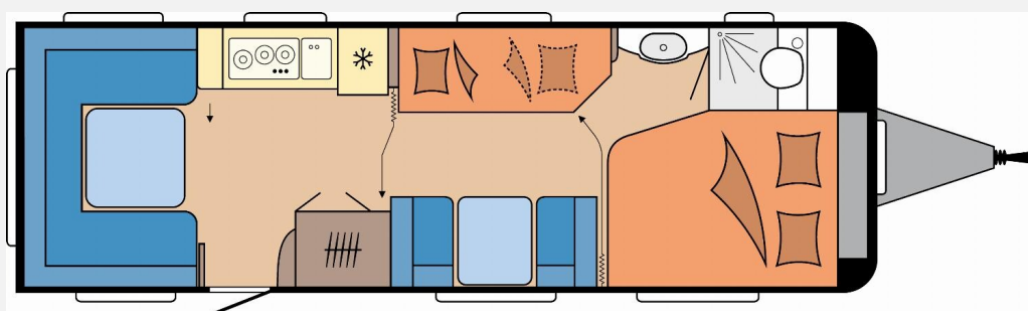

Hobby Prestige 720 UKFe - JETZT BESTELLEN!

43.980,- €

MwSt. ausweisbar

**Dieses Fahrzeug befindet
sich derzeit noch im Zulauf**

und ist bald für Sie vor Ort verfügbar

**CARAVANING-CENTER
SCHMIDTMEIER**