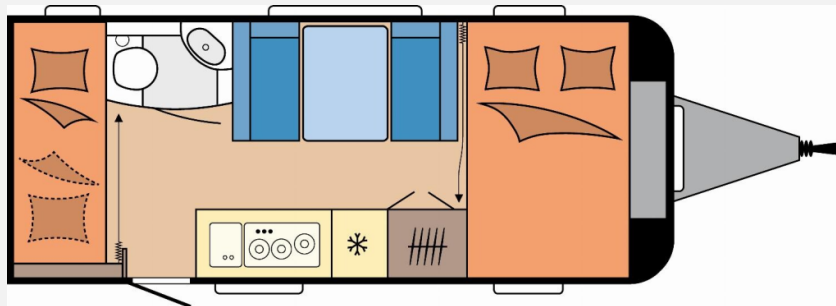

Grundriss

Technische Daten

Modell-/Baujahr	2026
Anzahl der Achsen	1
Anzahl Schlafplätze	3
Gesamtlänge	690 cm
Gesamtbreite	230 cm
Höhe	264 cm
Umlaufmaß	947 cm
Aufbaulänge	571 cm
Masse in fahrber. Zustand	1324 kg
techn. zul. Gesamtmasse	1800 kg
Zuladung	476 kg
Infrastruktur	WC
Heizung	Truam S-3004
Polster	Nyo
Steckdosen 230V	7
Farbe	weiß
	Mittelsitzgruppe
	Doppel-/franz. Bett, Etagenbett