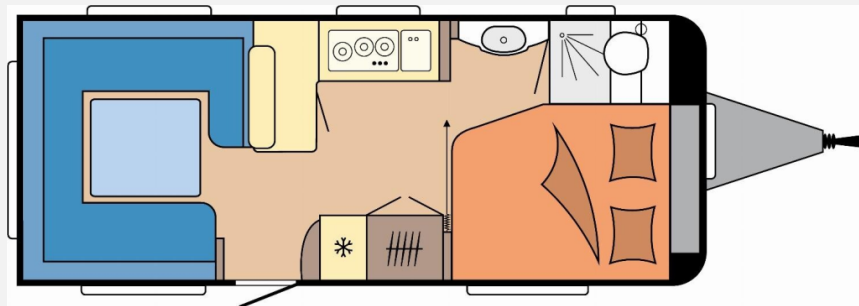

Grundriss

Technische Daten

Modell-/Baujahr	2026
verfügbar ab	07.04.2026
Anzahl der Achsen	1
Anzahl Schlafplätze	4
Gesamtlänge	752 cm
Gesamtbreite	250 cm
Höhe	265 cm
Umlaufmaß	1012 cm
Aufbaulänge	636 cm
Masse in fahrber. Zustand	1534 kg
techn. zul. Gesamtmasse	2000 kg
Zuladung	466 kg
Infrastruktur	WC
Heizung	Truma S 3004
Polster	Karosa
Steckdosen 230V	9
Farbe	weiß
	Doppel-/franz. Bett