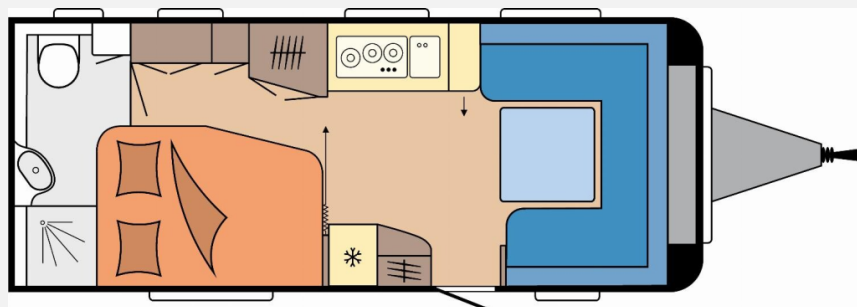

Exposé

Hobby Prestige 560 WFU - Modell 2026

39.354,- €

MwSt. ausweisbar

Fahrzeug

Grundriss

Technische Daten

Modell-/Baujahr	2026
Anzahl der Achsen	1
Anzahl Schlafplätze	4
Gesamtlänge	757 cm
Gesamtbreite	250 cm
Höhe	265 cm
Umlaufmaß	1016 cm
Aufbaulänge	641 cm
Masse in fahrber. Zustand	1517 kg
techn. zul. Gesamtmasse	2000 kg
Zuladung	483 kg
Infrastruktur	WC
Heizung	Truma Combi 6
Polster	Nilton
Steckdosen 230V	11
Farbe	weiß
	Doppel-/franz. Bett