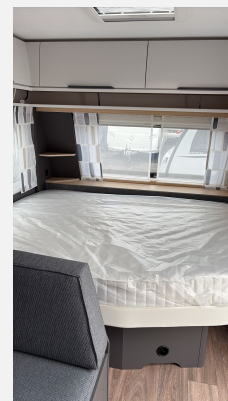

Beschreibung

- Fendt APERO ACTIV 560 SKM
- Fliegenschutztüre
- Deko-Paket Plus 120)
- Gewichtserhöhung 2.000 kg AAA (Fahrwerk, Bereifung,
- Li-Fe Batteriepaket II (60 Ah) 101)
- Licht-Paket II 113)
- Spannbetttuch Einzel- /franz.Betten 18)
- Spannbetttuch Etagenbetten (2 Stück) 18)
- TV-Halter "Sky" mit Gelenkarm
- Fracht-Bereitstellung

Ausstattung

Bilder