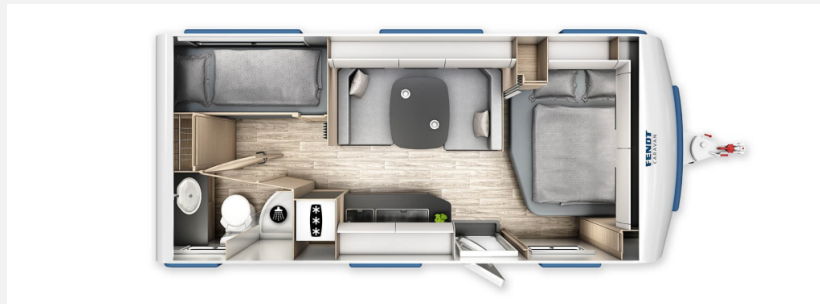

Exposé

Fendt APERO ACTIV 560 SKM

38.682,- €

MwSt. ausweisbar

Fahrzeug

Grundriss

Technische Daten

Modell-/Baujahr	2026
Anzahl der Achsen	1.00
Anzahl Schlafplätze	5
Gesamtlänge	772.00 cm
Gesamtbreite	250.00 cm
Höhe	266.00 cm
Innenhöhe	198.00 cm
Masse in fahrber. Zustand	1523.90 kg
techn. zul. Gesamtmasse	2000.00 kg
Zuladung	476.10 kg
Liegeflächen	– keine – (160 x 200) – keine – (110/117 x 200) – keine – (75 x 192)

Beschreibung

- Fendt APERO ACTIV 560 SKM
- Fliegenschutztüre
- Deko-Paket Plus 120)
- Gewichtserhöhung 2.000 kg AAA (Fahrwerk, Bereifung,
- Li-Fe Batteriepaket II (60 Ah) 101)
- Licht-Paket II 113)
- Spannbetttuch Einzel- /franz.Betten 18)
- Spannbetttuch Etagenbetten (2 Stück) 18)
- TV-Halter "Sky" mit Gelenkarm
- Fracht-Bereitstellung