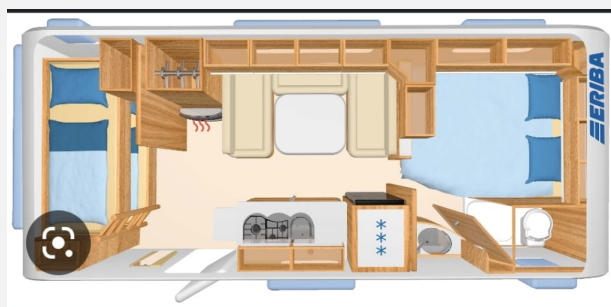

Exposé

Hymer Eriba Exciting 560 "60 Edition" sehr gut gepflegt, t

26.000,- €

Fahrzeug

Grundriss

Technische Daten

Modell-/Baujahr	2018, 2018
Gasprüfung	07/2025
Anzahl Schlafplätze	8
Gesamtlänge	812 cm
Gesamtbreite	250 cm
Höhe	258 cm
techn. zul. Gesamtmasse	2000 kg
Zuladung	300 kg
Infrastruktur	WC Küche Rundsitzgruppe
	Doppel-/franz. Bett, Etagenbett, Aufstelldach (Doppelbett)

Ausstattung

- Pakete (Frosterfach klein, Kühlschrank über 110 l)
- elektr. Rangierhilfe
- Heckgarage
- Warmwasserheizung, Klimaanlage
- AES-Kühlschrank
- Warmwasser, Warmwassertherme

Bilder

Verkäufer