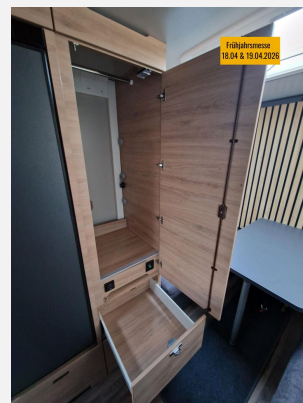

Technische Daten

Modell-/Baujahr	2026
Anzahl Schlafplätze	4
Gesamtlänge	729 cm
Gesamtbreite	220 cm
Höhe	260 cm
Umlaufmaß	997 cm
Aufbaulänge	610 cm
Masse in fahrber. Zustand	1287 kg
techn. zul. Gesamtmasse	1800 kg
Zuladung	513 kg
Heizung	Heizung/Klimaanlage DOMETIC Freshwell 3000 (OEM)
Kühlschrankvolumen	150.00 l
Wasservorrat	45 l
Polster	Activ Rock
Steckdosen 230V	5
	Einzelbett, Doppel-/franz. Bett

Beschreibung

- Seitenwände in Glattblech - Monoachser
 - Deichselabdeckung
 - KNAUS Embleme im Bug und im Heck, schwarz/chrom
 - 17" Leichtmetallfelgen - Monoachser, Schwarzglanz-Frontpoliert im exklusiven KNAUS Design
 - Stimmungsvolle Ambientebeleuchtung
 - Variable Ablagen unter Stauschränken
 - Auflastung auf 1.800 kg*** (1.800 kg-Fahrwerk)
 - Steckdosen Plus-Paket
 - Polster: ACTIVE ROCK
 - Staukasten mit Klappbett-Funktion (Kinderbett)
- Ausstellungsfahrzeug! Trotz aller Mühe und Sorgfalt, sind Fehler in dieser spezifischen Fahrzeugbeschreibung nicht ausgeschlossen. Die Beschreibung dient lediglich der allgemeinen Identifizierung des Wagens und stellt keinen Vertragsbestandteil im rechtlichen Sinne dar. Ausschlaggebend sind einzig und allein die Vereinbarungen im Kaufvertrag. Den genauen Ausstattungsumfang erhalten Sie von Ihrem Verkaufsberater vor Ort.

Ausstattung

- GFK-Dach
- Kompressor-Kühlschrank
- WC

Bilder

Verkäufer

Veregge & Welz GmbH
Verkaufs - Team
Gewerbepark 14
49143 Bissendorf

✉ verkauf@veregge-welz.de