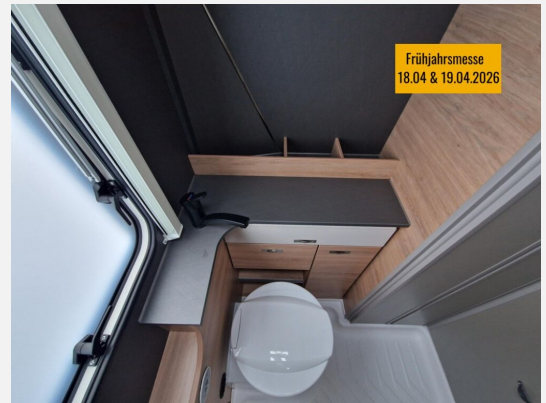

Technische Daten

Modell-/Baujahr	2026
Anzahl Schlafplätze	4
Gesamtlänge	729 cm
Gesamtbreite	220 cm
Höhe	260 cm
Umlaufmaß	997 cm
Aufbaulänge	610 cm
Masse in fahrber. Zustand	1287 kg
techn. zul. Gesamtmasse	1800 kg
Zuladung	513 kg
Heizung	Heizung/Klimaanlage DOMETIC Freshwell 3000 (OEM)
Kühlschrankvolumen	150.00 l
Wasservorrat	45 l
Polster	Activ Rock
Steckdosen 230V	5
	Einzelbett, Doppel-/franz. Bett

Beschreibung

- Seitenwände in Glattblech - Monoachser
 - Deichselabdeckung
 - KNAUS Embleme im Bug und im Heck, schwarz/chrom
 - 17" Leichtmetallfelgen - Monoachser, Schwarzglanz-Frontpoliert im exklusiven KNAUS Design
 - Stimmungsvolle Ambientebeleuchtung
 - Variable Ablagen unter Stauschränken
 - Auflastung auf 1.800 kg*** (1.800 kg-Fahrwerk)
 - Steckdosen Plus-Paket
 - Polster: ACTIVE ROCK
 - Staukasten mit Klappbett-Funktion (Kinderbett)
- Ausstellungsfahrzeug! Trotz aller Mühe und Sorgfalt, sind Fehler in dieser spezifischen Fahrzeugbeschreibung nicht ausgeschlossen. Die Beschreibung dient lediglich der allgemeinen Identifizierung des Wagens und stellt keinen Vertragsbestandteil im rechtlichen Sinne dar. Ausschlaggebend sind einzig und allein die Vereinbarungen im Kaufvertrag. Den genauen Ausstattungsumfang erhalten Sie von Ihrem Verkaufsberater vor Ort.

Ausstattung

- GFK-Dach
- Kompressor-Kühlschrank
- WC

Bilder

Verkäufer

Veregge & Welz GmbH
Verkaufs - Team
Gewerbepark 14
49143 Bissendorf

✉ verkauf@veregge-welz.de