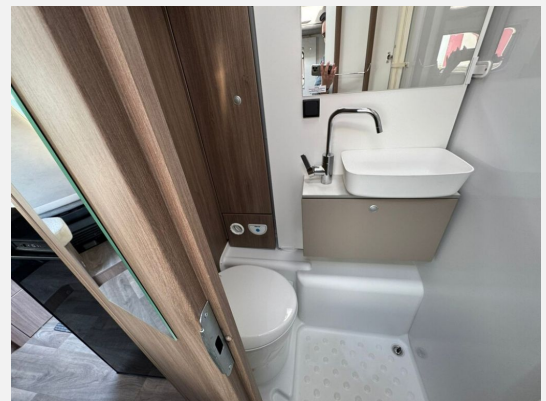

Gerne rüsten wir Zubehör (z.B. SAT / Dachklima / Auflastung / Lithium / Solar / Anhängerkupplung, ...) in unserer KFZ-Meisterwerkstatt nach.

- pro+ Paket T338 (Optik Paket 1 — Stoßfänger lackiert, Optik Paket 2 — Alufelgen, Basic Paket, TV Paket (22" Smart-TV & Halter — Sat-Antenne Flatsat Classic 65), Chassisfarbe Artense Grau Metallic, Kaltverdarkelung Fahrerhaus, Fenster in Fronthaube, Großer Kühlschrank 156 l mit separatem Frosterfach 29 l, Abwassertank isoliert, Markise 4 m, Rahmenfenster, Design Applikation Heck, Zweite Außenstauraumklappe (Größe modellabhängig), Beklebung pro+)
- Fiat Ducato 3.500 kg — 2.2 Multijet — 103 kW — 140 PS Euro 6 — 8-Gang-Automatikgetriebe
- Elektrische Feststellbremse
- Voll LED-Scheinwerfer inkl. Wischblinker und LED-Tagfahrlicht
- Reifenluftdrucksensor
- Dieseltank 90 l
- Fahrradträger 3-fach
- Bettenumbau Einzelbett zu Doppelbett
- Hubbett mit Klima-Plux Elementen
- Kabelvorbereitung für Solaranlage
- Kabelvorbereitung für Rückfahrkamera
- Multimediapaket Reisemobil (Teilintegriert/Kastenwagen/Van) (2 DIN Moniceiver (inkl. Apple CarPlay und Android Auto / DAB / Rückfahrkamera) mit Montage)

Ausstattung

- Allwetterreifen, Servolenkung, Tempomat, Rußpartikelfilter
- Fahrradträger, Markise
- WC
- Radio, DAB Radio, Android Auto, Apple CarPlay, Rückfahrkamera, Sat-Antenne, TV
- Solaranlage

Bilder