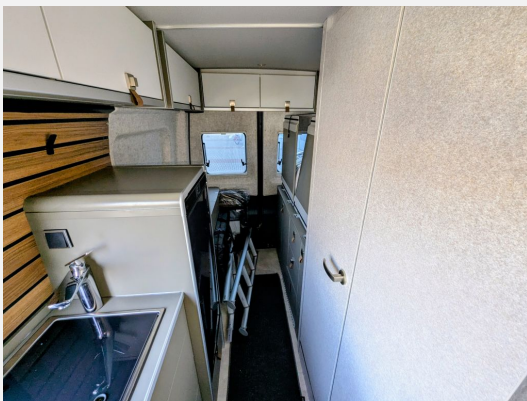

– Wärmeisolierendes Fahrerhaus

Weitere Infos gerne telefonisch unter: 0561-981 6789 (Wohnwagen Becker Team Fahrzeugverkauf)

Inzahlungnahme möglich

Finanzierung auch ohne Anzahlung möglich über Santander Consumer Bank, CA Auto Bank

Zulassungsdienst

Fahrzeugversicherung möglich über RMV

Große Meisterwerkstatt, Neuer Zubehör-Shop

ADAC Wohnmobil-Vermietstation

Alle Fahrzeuge werkstattgeprüft

Zwischenverkauf, Fehler, Preisänderungen und Irrtümer vorbehalten.

WE2603/80008

Ausstattung

Bilder