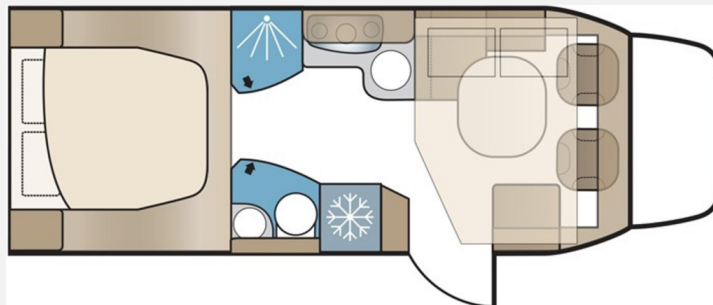

Exposé

Kabe Travel Master Royal x780 LQB Backofen/Solar/2xTV/
Hubbett

135.900,- €

Differenzbesteuerung gemäß §25a

Fahrzeug

Grundriss

Technische Daten

Modell-/Baujahr	2022
Anzahl der Achsen	2
Leistung	125 KW / 170 PS
km Stand	21770 km
Umweltplakette	grün
Schadstoffklasse/-norm	Euro 6
Basisfahrzeug	Mercedes Sprinter
Motordetails	2,0 L
Getriebe	Automatik
Antriebsart	Frontantrieb
Anzahl Schlafplätze	4
Gesamtlänge	806 cm
Gesamtbreite	245 cm
Höhe	298 cm
Innenhöhe	196 cm
Aufbauart	Teilintegriert
Masse in fahrber. Zustand	3660 kg
techn. zul. Gesamtmasse	4500 kg
Zuladung	840 kg
Infrastruktur	WC
Liegeflächen	queensbed (198x152) Hubbett (223x118)
Sitze mit Gurt	4
Anhängerlast (gebremst)	750 kg
Anhängerlast (ungebremst)	2000 kg
Kraftstoff	Diesel
Heizung	Alde Compact 3030 Zenralheizung
Kühlschrankvolumen	141 l
Wasservorrat	90 l
Wasservorrat (ink Boiler)	20 l
Abwassertankvolumen	90 l
Ladegerät	35 A
Polster	Stoff
Farbe	weiß
	ehem. Mietfahrzeug
	L-Sitzgruppe
	Queensbett, Hubbett

Beschreibung

- 125 KW /170 PS
- Automatik
- DISTRONIC
- Design Paket
- Aussendusche Garagenöffnung
- Tagesdecke
- Handtuchtrockner elektrisch
- 2 x 130 AH Aufbau-Batterie
- Gasanschluss Aussen
- Komfort Paket
- Auszugkasten Seitenspoiler
- Toilette Keramikschale
- Dachklima
- Backofen
- 2 x Smart TV
- Solar
- Wechselrichter
- Maderschreck
- Oyster Connect
- Markise Elektrisch
- Turbo Vent im Schlafbereich
- betankbare Gasflaschen
- DuoControl
- Hydraulische Stützen HY 4 von Alko
- Hubbett