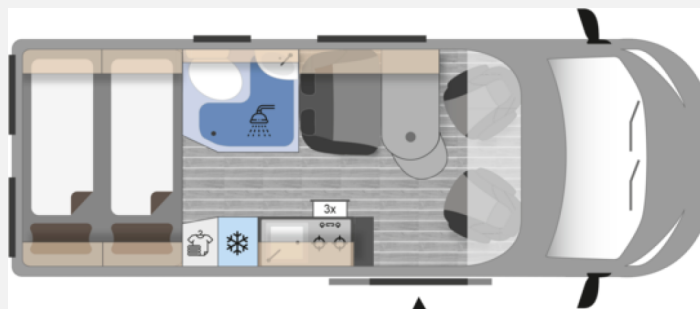

## Technische Daten

<b>Modell-/Baujahr</b>	2025
<b>Verfügbarkeit in</b>	42 Tagen ab Bestellung
<b>Anzahl der Achsen</b>	2
<b>Leistung</b>	103 KW / 140 PS
<b>Basisfahrzeug</b>	Citroen Jumper
<b>Motordetails</b>	2.2l HDI Euro 6d
<b>Getriebe</b>	Automatik
<b>Antriebsart</b>	Frontantrieb
<b>Anzahl Schlafplätze</b>	2
<b>Gesamtlänge</b>	599 cm
<b>Gesamtbreite</b>	205 cm
<b>Höhe</b>	264 cm
<b>Innenhöhe</b>	190 cm
<b>Aufbauart</b>	Campervan
<b>Masse in fahrber. Zustand</b>	2855 kg
<b>techn. zul. Gesamtmasse</b>	3500 kg
<b>Infrastruktur</b>	Küche WC
<b>Liegeflächen</b>	Heck (194x140)
<b>Sitze mit Gurt</b>	4
<b>Radstand</b>	404 cm
<b>Kraftstoff</b>	Diesel
<b>Heizung</b>	Truma C4
<b>Kühlschrankvolumen</b>	90 l
<b>Gefriervolumen</b>	7 l
<b>Wasservorrat</b>	100 l
<b>Abwassertankvolumen</b>	90 l
<b>Ladegerät</b>	16A A
<b>Batterie</b>	100 Ah
<b>Steckdosen 230V</b>	2
<b>Steckdosen 12V</b>	2
<b>Steckdosen USB</b>	4
<b>Führerscheinklasse</b>	B
<b>Farbe</b>	weiß
	Doppelbett quer