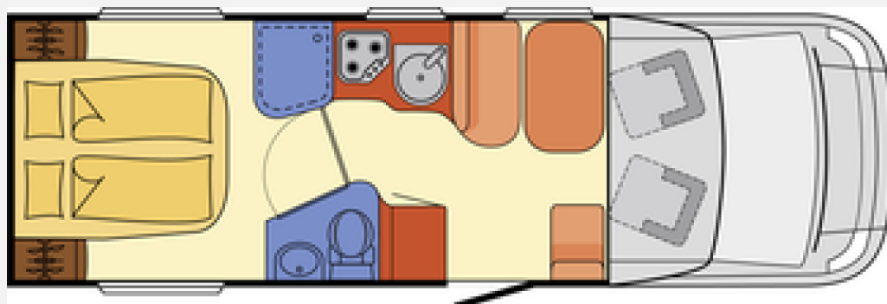

Exposé

Dethleffs Advantage T 7051 DBM gepflegt+reisefertig!
150PS*

54.900,- €

Differenzbesteuerung gemäß §25a

Fahrzeug

Grundriss

Technische Daten

Gebrauchtfahrzeug	mit Garantie
Modell-/Baujahr	2015
Leistung	109 KW / 148 PS
km Stand	65296 km
Basisfahrzeug	FIAT Ducato
Motordetails	2,3 l Multijet
Getriebe	Schaltgetriebe
Anzahl Schlafplätze	2
Gesamtlänge	740 cm
Gesamtbreite	233 cm
Höhe	276 cm
Aufbauart	Teilintegriert
Masse in fahrber. Zustand	2850 kg
techn. zul. Gesamtmasse	3500 kg
Infrastruktur	Küche WC
Liegeflächen	Hubbett (210x120/55) Heck (200x150/105)
Radstand	404 cm
Anhängerlast (gebremst)	2000 kg
Anhängerlast (ungebremst)	750 kg
Kraftstoff	Diesel
Farbe	weiß
	TÜV neu, Gasprüfung neu
	Seitensitzgruppe
	Doppel-/franz. Bett