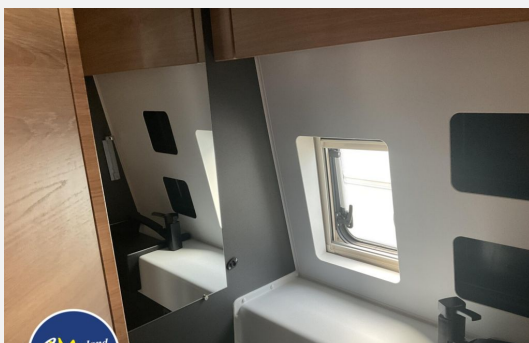

BESSER ZU BONG ALS ZU TEUER!