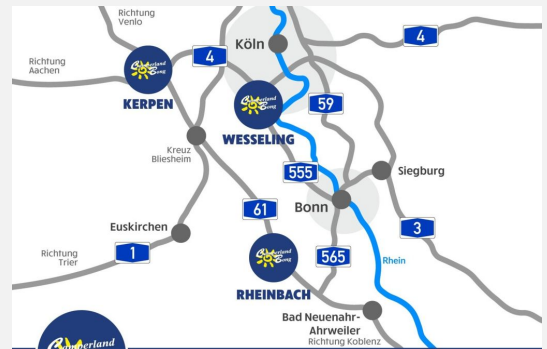

Wir geben Ihrer
FREIZEIT ein Zuhause!

- ✓ Über **600** Freizeifahrzeuge ständig vor Ort
- ✓ Offizieller Handelspartner von Hobby, Fendt, Knaus, Weinsberg, Sunlight, CrossCamp und Roadfans
- ✓ Mehr als 150 Mietfahrzeuge
- ✓ 4x in NRW vertreten: Rheinbach, Wesseling, Kerpen, Essen
- ✓ Berger Zubehörshop an unseren Standorten Rheinbach, Kerpen und Wesseling
- ✓ Finanzierungen bis zu 180 Monaten – ganz ohne Anzahlung
- ✓ Faire Preise, Inzahlungnahme und Ankauf – wir zahlen zu

Ihr Vorteil! **55 Jahre Erfahrung!**

Sie finden uns **dreimal** im Rheinland!

Verkäufer

Camperland J. Bong Vertriebs GmbH - Kerpen
Herr Jürgen Bong
Heinrich-Hertz-Str. 22
50170 Kerpen-Sindorf

✉ info@camperland-bong.de