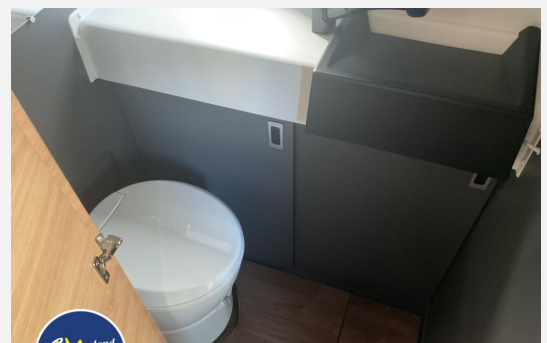

BESSER ZU BONG ALS ZU TEUER!