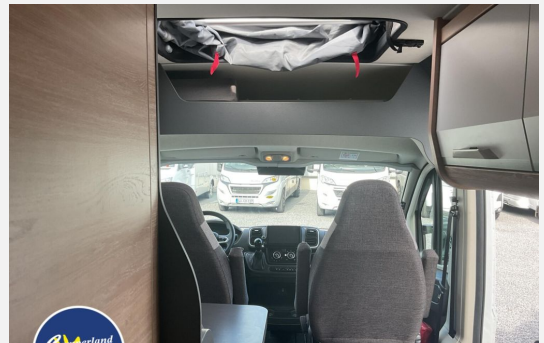

BESSER ZU BONG ALS ZU TEUER!