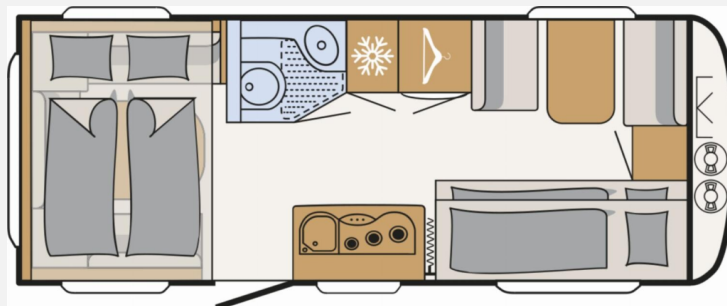

Exposé

Dethleffs c-go Active 525 KR up 7 Schlafplätze möglich !!

28.750,- €

MwSt. ausweisbar

Fahrzeug

Grundriss

Technische Daten

Modell-/Baujahr	2026
Anzahl Schlafplätze	7
Gesamtlänge	756 cm
Gesamtbreite	233 cm
Höhe	271 cm
Innenhöhe	208 cm
Umlaufmaß	1040 cm
Aufbaulänge	623 cm
Masse in fahrber. Zustand	1388 kg
techn. zul. Gesamtmasse	1800 kg
Zuladung	412 kg
Infrastruktur	WC
Liegeflächen	bunk_bed (205x75+ 200x75) Hubbett (200x145)
Heizung	Truma S 3004
Wasservorrat	44 l
Polster	Granada
Steckdosen 230V	6
Farbe	weiß
	Etagenbett, Hubbett

Beschreibung

- Active-Paket up 525 KR (Bereifung auf Alufelge 195 R14 C LI106, 1700 kg und 1800 kg, Auflastung 1.800 kg (inkl. Stahlrad 195 R14 C LI106), Stabilformstützen inkl. großflächige Abstützfüße, Dachhaube Heki II inkl. Baldachin beleuchtet, Fliegengittertüre, Küchenfenster, schiebbar (Änderung der Fensterform), 7-Zonen-Matratze aus klimaregulierendem Material, Warmluftanlage, Indirekte Beleuchtung, USB Steckdose für Spot-Schiene, Einbau Klimaanlage vorbereitet, Warmwasserversorgung)
- Sicherheits-Paket (ATC Trailer Control, Automatische Gasflaschenumschaltung mit Crash Sensor und Gasreglerbeheizung EisEx)
- Ausstellbares Toilettenraumfenster
- Wohnraumeingangstüre mit Fenster, einteilig
- Stauraumklappe vorne rechts 1675x885 mm
- Stauraumklappe hinten rechts 749x297mm
- Vorbereitung für Flachbildschirm (Antennenkabel und TV-Halter)
- Wohnwelt Ronda