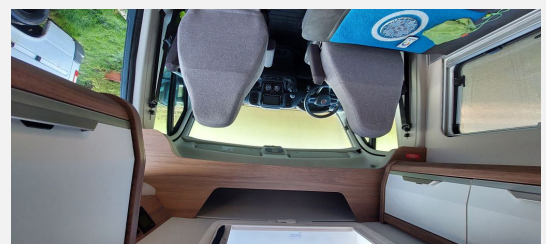

Exposé

Knaus BoxLife 600 MQ Bett,Küche, Bad unb

47.900,- €

Technische Daten

| | |
|--------------------------------|------------------|
| Gasprüfung | 08/2025 |
| Leistung | 103 KW / 140 PS |
| km Stand | 17300 km |
| Umweltplakette | grün |
| Getriebe | Schaltgetriebe |
| Anzahl Schlafplätze | 2 |
| Gesamtlänge | 600 cm |
| Aufbauart | Campervan |
| techn. zul. Gesamtmasse | 3500 kg |
| Zuladung | 650 kg |
| Infrastruktur | WC |
| Kraftstoff | Diesel |
| | Mittelsitzgruppe |
| | Hubbett |

Beschreibung

Leichter Hagelschaden wie auf den Bildern zu sehen. Gerne mehr bei Interesse.

Das Fahrzeug ist sofort verfügbar und hat eine umfangreiche Ausstattung und ist sehr gepflegt. Kocher, Bad und Bett sind unbenutzt.

5xKnaus Pakete.

Ausstattung

- Pakete (Frosterfach klein)
- ABS, ESP, Multifunktionslenkrad, Zentralverriegelung
- Klimaanlage, Warmwasserheizung
- Warmwasserboiler
- Bluetooth Fahrerhaus, DAB Radio

Bilder