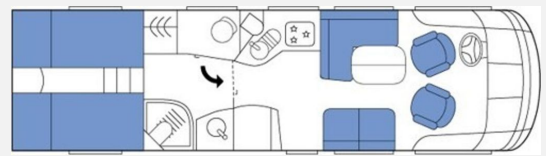

Verkäufer

Dürrwang GmbH & co KG
Herr Team Fahrzeugverkauf
Gneisenaualle 15
44329 Dortmund

✉ info@duerrwang.de