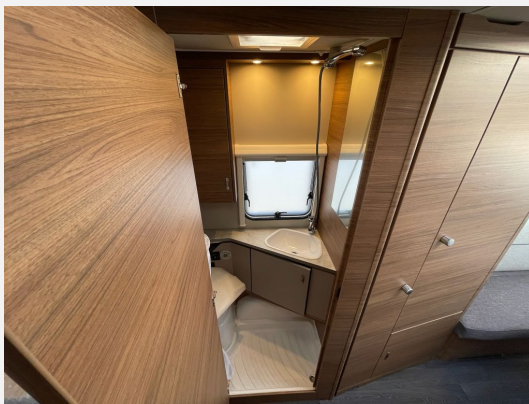

**SCHNELL UND
UNKOMPLIZIERT
ZU IHREM
WUNSCHFAHRZEUG**

Als Händler-Partner der Consors-Finanz
und der Bank11 unterbreiten wir Ihnen
gerne ein attraktives Angebot zur
FAHRZEUGFINANZIERUNG

Wir beraten Sie gerne!