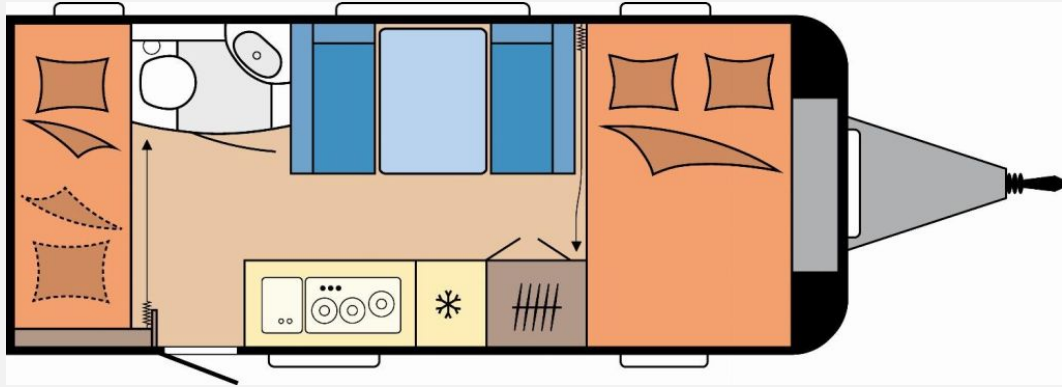

Exposé

Hobby Excellent Edition 490 KMF verfügbar ca 01.04.2026/
1800kg/Antischlinger-Kupplung/Zulassung Tempo 100

27.490,- €

MwSt. ausweisbar

Fahrzeug

Technische Daten

Modell-/Baujahr	2026
Anzahl der Achsen	1
Anzahl Schlafplätze	3
Gesamtlänge	690 cm
Gesamtbreite	230 cm
Höhe	264 cm
Innenhöhe	195 cm
Umlaufmaß	947 cm
Aufbaulänge	571 cm
Masse in fahrber. Zustand	1324 kg
techn. zul. Gesamtmasse	1800 kg
Zuladung	476 kg
Infrastruktur	WC
Liegeflächen	double_couch (207x128) bunk_bed (200x73+ 200x70)
Heizung	Heizung TRUMA S-3004 mit Warmluftanlage und 12-V-Gebläse
Kühlschrankvolumen	133 l
Wasservorrat	25 l
Abwassertankvolumen	24 l
Polster	Nyo
Steckdosen 230V	7
Farbe	weiß
	Mittelsitzgruppe
	Doppel-/franz. Bett, Etagenbett

Beschreibung

verfügbar ab ca.01.04.2026

– Auflastung mit technischer Änderung für Einachser auf 1.800 kg

Serienausstattung!

- Polster Nyo
- Antischlinger-Kupplung KNOTT
- Zulassung für Tempo 100
- Kombikassetten mit Verdunklungs- und Insektenschutzrollo, für alle Fenster
- Stahlfelgen
- Winterbelüftung für Sitzgruppe, Stauschränke und Betten
- Kompaktwaschraum mit integrierter Duschwanne und externem Waschtisch
- Vorbereitung Dachklima
- und vieles mehr.....
- Fracht & Papiere