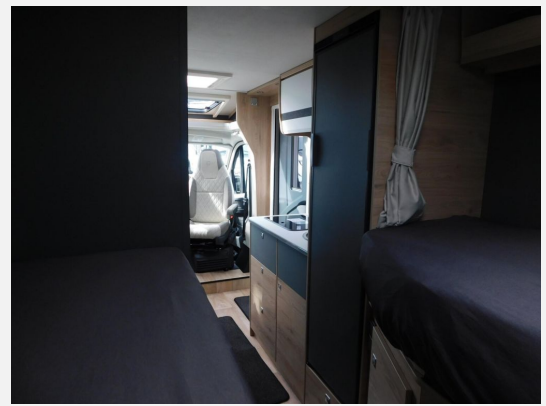

Neuss
76 Jahre - drei Generationen

UNSER VERKAUFS-TEAM

Frank Hammer +49 8379-929 42 101		Timo Gruber +49 8379-929 42 103
Vincenzo Marcimino +49 8379-929 42 243		Michael Scholz +49 8379-929 42 105
Christoph Wiebel +49 8379-929 42 102		

...freut sich auf Ihren Anruf!