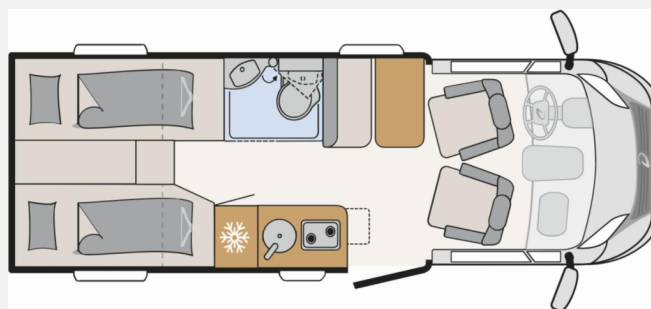

Exposé

Dethleffs Globebus Camp Active T 4 710Kg Zuladung !!!

71.300,- €

MwSt. ausweisbar

Fahrzeug

Grundriss

Technische Daten

Modell-/Baujahr	2026
Leistung	103 KW / 140 PS
Umweltplakette	grün
Basisfahrzeug	Fiat Ducato
Motordetails	2,2 MultiJet
Getriebe	Schaltgetriebe
Antriebsart	Frontantrieb
Anzahl Schlafplätze	2
Gesamtlänge	663 cm
Gesamtbreite	220 cm
Höhe	273 cm
Innenhöhe	190 cm
Aufbauart	Teilintegriert
Masse in fahrber. Zustand	2789 kg
techn. zul. Gesamtmasse	3499 kg
Zuladung	710 kg
Infrastruktur	WC
Liegeflächen	Einzelbett (201x80+ 192x75)
Sitze mit Gurt	4
Radstand	380 cm
Kraftstoff	Diesel
Heizung	Truma Combi Diesel
Polster	Jupiter
Farbe	weiß
	Einzelbett

Beschreibung

- Active-Paket T4 (Verdunklungsjalousien im Fahrerhaus, Wohnraumtür mit Fenster inkl. Verdunkelung und Zentralverriegelung (inkl. Fahrerhaustür), Panorama-Dachhaube 70 x 50 cm im Wohnraum, Küchenrückwand, Light Moments: Küchenrückwand beleuchtet, Light Moments: Fensterverkleidung im Wohnraum beleuchtet, Light Moments: Indirekte Ambientebeleuchtung über den Dachstauschränken, Light Moments: Indirekte Wandflächen-Ambientebeleuchtung, Bettumbau Einzelbetten zu Doppelbett, Rückfahrkamera (Einfachkamera), Dethleffs Naviceiver inkl. DAB+, Truck Navigation, Wireless Apple CarPlay und Android Auto, Doppelverglaste Rahmenfenster mit Verdunklung & Mückenschutz, Raumhoher Kompressor Kühlschrank mit separatem Frosterfach (131 l), Duschrost, Digitales Bedienelement für Warmluftheizung, Vorbereitung Solar, Vorbereitung Dach-Klimaanlage, Vorbereitung zweite Rückfahrkamera, Vorbereitung SAT-Anlage, Wohnwelt Jupiter, Active Außendesign (Heckleuchtenträger mit schwarzem Diffusor, erweiterte Beklebung, Skidplate "rot"), Sitzgruppe mit Gurtbank inkl. zwei 3-Punkt-Gurten und einhängbarem und erweiterbarem Tisch, Stauraum-Türe links, Dachmarkise Omnistor 4.0 m (manuell), Abwassertank isoliert)
- Wohnwelt Jupiter