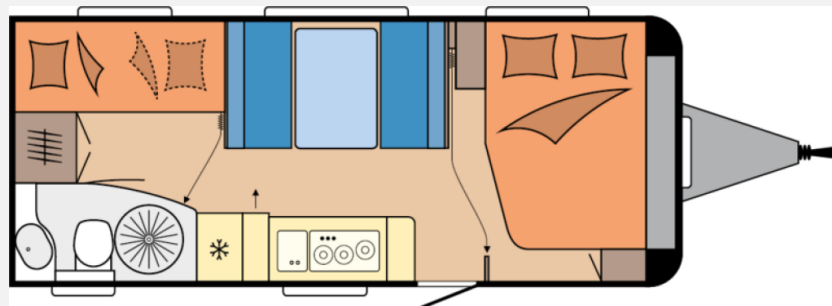

Exposé

Hobby Excellent Edition 545 KMF Model 2026 sofort verfügbar

37.990,- €

MwSt. ausweisbar

Fahrzeug

Grundriss

Technische Daten

Modell-/Baujahr	2026
Anzahl der Achsen	1
Anzahl Schlafplätze	5
Gesamtlänge	743 cm
Gesamtbreite	250 cm
Höhe	264 cm
Innenhöhe	195 cm
Umlaufmaß	1003 cm
Aufbaulänge	626 cm
Masse in fahrber. Zustand	1527.8 kg
techn. zul. Gesamtmasse	2000 kg
max. Auflastung	2000 kg
Infrastruktur	WC
Liegeflächen	Seite (198x113) Heck (200x138/ 109) Etagenbett (2 x 185x70)
Heizung	Heizung TRUMA Combi 6 inkl. 10-Liter-Warmwasseraufbereitung und Frostwächterventil
Kühlschrankvolumen	133 l
Gefriervolumen	12 l
Wasservorrat	47 l
Abwassertankvolumen	23 l
Steckdosen 230V	9

- Küchenrückwand mit vollintegriertem Verdunkelungs- und Insektenschutzrollo, Küchenleuchte, 230-V-Steckdosen und USB-Ladesteckdose, Staukorbschrank mit Apothekerauszug, Gewürzborde, Küchenleuchte und separate Steckdosen, inkl. USB A/C-Anschlüssen, Kühlschrank DOMETIC, 133 Liter, 10er-Serie, inkl. 12-Liter-Frosterfach, mit Doppelanschlag, Absorbertechnik, Kocher und Spüle aus Edelstahl, mit 3-Flammkocher, elektrischer Zündung und zweiteiliger Glasabdeckung, Schubladen in Komfortgröße mit Vollauszug, Soft-Close und Push-Lock-Verschlüssen, Besteckeinsatz
- Steuerung für Bordtechnik über Hobby-Bedienpanel und Bluetooth per App, inkl. HOBBY CONNECT