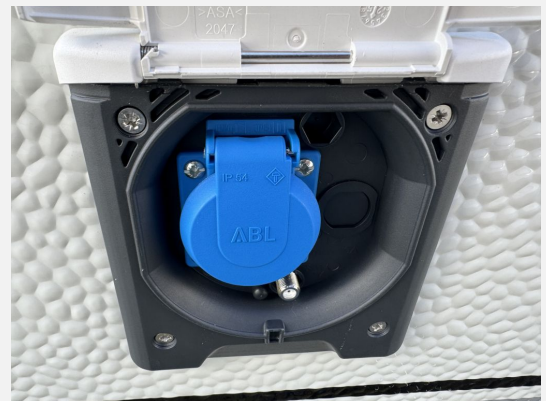

- Küchenrückwand mit vollintegriertem Verdunkelungs- und Insektenschutzrollo, Küchenleuchte, 230-V-Steckdosen und USB-Ladesteckdose, Staukorbschrank mit Apothekerauszug, Gewürzborde, Küchenleuchte und separate Steckdosen, inkl. USB A/C-Anschlüssen, Kühlschrank DOMETIC, 133 Liter, 10er-Serie, inkl. 12-Liter-Frosterfach, mit Doppelanschlag, Absorbertechnik, Kocher und Spüle aus Edelstahl, mit 3-Flammkocher, elektrischer Zündung und zweiteiliger Glasabdeckung, Schubladen in Komfortgröße mit Vollauszug, Soft-Close und Push-Lock-Verschlüssen, Besteckeinsatz
- Steuerung für Bordtechnik über Hobby-Bedienpanel und Bluetooth per App, inkl. HOBBY CONNECT

Irrtümer und Änderungen vorbehalten

Bilder