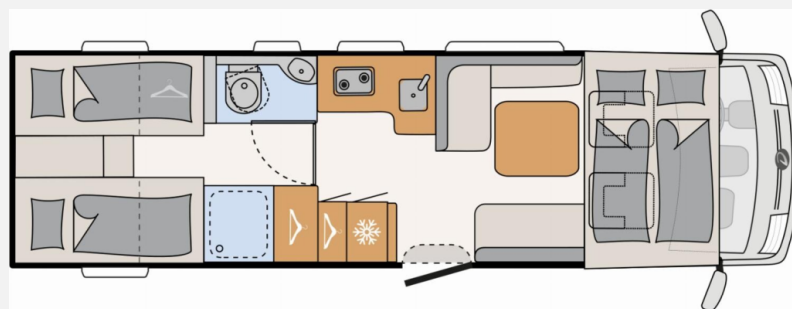

Exposé

Dethleffs XL I 7812-2 Technik-Paket, LTE-Router+32 Zoll TV

148.000,- €

MwSt. ausweisbar

Fahrzeug

Grundriss

Technische Daten

Modell-/Baujahr	2026
Leistung	132 KW / 180 PS
Umweltplakette	grün
Schadstoffklasse/-norm	Euro VI
Basisfahrzeug	Fiat Ducato
Motordetails	2,2 MultiJet
Getriebe	Automatik
Antriebsart	Frontantrieb
Anzahl Schlafplätze	5
Gesamtlänge	860 cm
Gesamtbreite	232 cm
Höhe	304 cm
Innenhöhe	208 cm
Aufbauart	Integriert
Masse in fahrber. Zustand	3936 kg
techn. zul. Gesamtmasse	5400 kg
Zuladung	1464 kg
Infrastruktur	WC
Liegeflächen	Einzelbett (200x80) Hubbett (196x150)
Sitze mit Gurt	4
Radstand	450 cm
Anhängerlast (ungebremst)	750 kg
Kraftstoff	Diesel
Heizung	ALDE Warmwasserheizung
Polster	Floyd
Farbe	weiß
	Einzelbett, Hubbett

Beschreibung

- Technik Paket (Hydraulische Hubstützen mit automatischer Nivellierung und Wiegefunktion, Top View 360° HD Kamera, Dachklimaanlage)
- 5G WLAN Router inkl. 4x4 Dachantenne mit 32 Smart TV inkl. Flachbildschirmhalter
- Wohnwelt Floyd