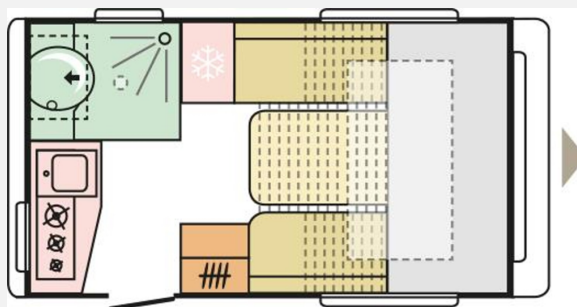

Exposé

Adria Action 391 PH

17.900,- €

MwSt. ausweisbar

Fahrzeug

Grundriss

Technische Daten

Modell-/Baujahr	2022
Anzahl der Achsen	1
Anzahl Schlafplätze	4
Gesamtlänge	597 cm
Gesamtbreite	220 cm
Höhe	255 cm
Aufbaulänge	431 cm
Masse in fahrber. Zustand	1070 kg
techn. zul. Gesamtmasse	1300 kg
Zuladung	230 kg
Infrastruktur	WC
Heizung	Truma S 3004
Kühlschrankvolumen	140 l
Wasservorrat	50 l
Abwassertankvolumen	20 l
Farbe	weiß
	Doppel-/franz. Bett