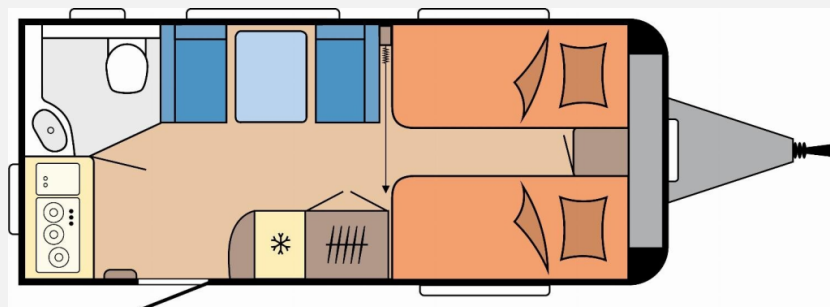

## Technische Daten

<b>Modell-/Baujahr</b>	2026
<b>Anzahl der Achsen</b>	1
<b>Anzahl Schlafplätze</b>	3
<b>Gesamtlänge</b>	677 cm
<b>Gesamtbreite</b>	230 cm
<b>Höhe</b>	264 cm
<b>Umlaufmaß</b>	934 cm
<b>Aufbaulänge</b>	559 cm
<b>Masse in fahrber. Zustand</b>	1252 kg
<b>techn. zul. Gesamtmasse</b>	1522 kg
<b>Zuladung</b>	270 kg
<b>Infrastruktur</b>	WC
<b>Heizung</b>	Truma S-3004
<b>Polster</b>	Karosa
<b>Steckdosen 230V</b>	7
<b>Farbe</b>	weiß
	Seitensitzgruppe
	Einzelbett