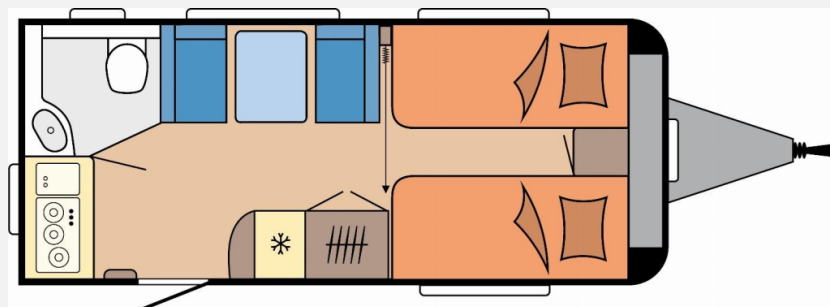

## Hobby Excellent 460 SL - Modell 2026

**32.327,- €**

MwSt. ausweisbar

Fahrzeug

Grundriss

**Technische Daten**

<b>Modell-/Baujahr</b>	2026
<b>Anzahl der Achsen</b>	1
<b>Anzahl Schlafplätze</b>	3
<b>Gesamtlänge</b>	677 cm
<b>Gesamtbreite</b>	230 cm
<b>Höhe</b>	264 cm
<b>Umlaufmaß</b>	934 cm
<b>Aufbaulänge</b>	559 cm
<b>Masse in fahrber. Zustand</b>	1252 kg
<b>techn. zul. Gesamtmasse</b>	1522 kg
<b>Zuladung</b>	270 kg
<b>Infrastruktur</b>	WC
<b>Heizung</b>	Truma S-3004
<b>Polster</b>	Karosa
<b>Steckdosen 230V</b>	7
<b>Farbe</b>	weiß
	Seitensitzgruppe
	Einzelbett