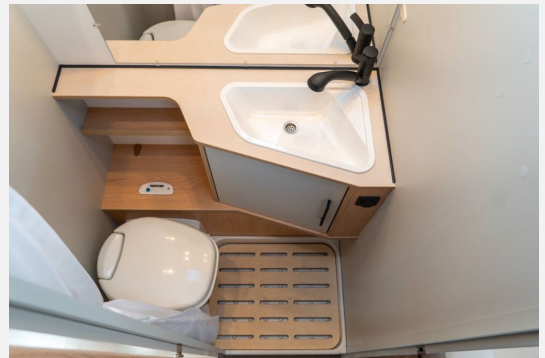

Verkäufer

RS-Reisemobile GmbH
Herr Theunissen
Kölner Str. 155
45481 Mülheim an der Ruhr
✉ verkauf@rs-reisemobile.de