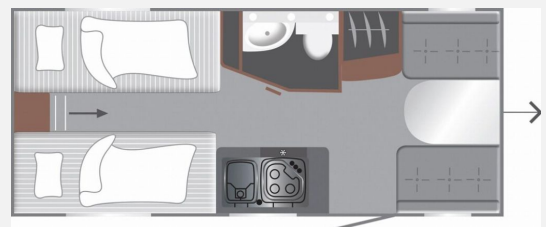

Beschreibung

Fahrzeug befindet sich in unserer Vermietflotte und ist spätestens im Oktober 2026 verfügbar. Fahrzeug kann auf Wunsch nach Absprache je nach Buchungssituation ohne Aufpreis früher schon gekauft werden

- Sassino Paket (Abwassertank 25 l rollbar, Reserveradhalterung im Flaschenkasten, Insektenschutztür in Aufbau, Thermofür Warmwasserversorgung 5 l (Warmwassermischbatterie enthalten), Umluftanlage für Gasheizung, Dachhaube Klarglas 700 x 500 mm inkl. Verdunklungsrollo und Insektenschutz, TV-Vorbereitung (1x12V Steckdose, 2x Antennenkabel SAT/TV), Zusätzliche Beleuchtung (Stromschiene inkl. Spots), Vorbereitung für Klimaanlage inkl. Dachverstärkung, 2x USB-Steckdose für Stromschiene, Stützrad mit Stützlastanzeige, Frischwassertank 44 l mit Außeneinfüllstützen, Tellerfüße für Kurbelstützen)
- Außensteckdose 230 V / 12 V / TV
- Polster Sassino Andesit
- Zul. Gesamtgewicht 1.360 kg bei 1.360 kg Chassis
- Schiebefenster (Küche) inkl. Verdunklungsrollo und Insektenschutz
- Reich halbautomatischer Mover 2000kg inkl. Ladegerät & AGM Batterie
- Dach-Klimaanlage
- Fahrradträger LMC

Ausstattung

- Antischlingerkupplung
- GFK-Dach
- WC

Bilder