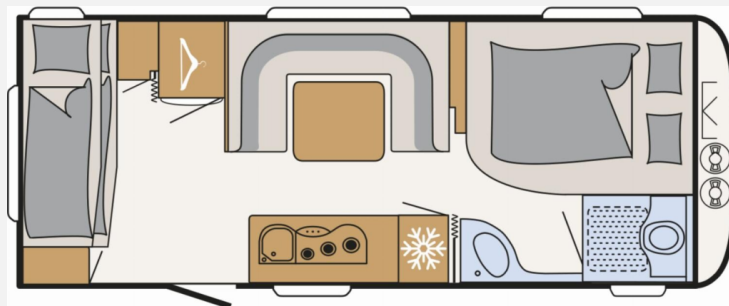

Exposé

Dethleffs c-go 565 FMK

32.585,- €

MwSt. ausweisbar

Fahrzeug

Grundriss

Technische Daten

Modell-/Baujahr	2025
Anzahl Schlafplätze	5
Gesamtlänge	803 cm
Gesamtbreite	250 cm
Höhe	261 cm
Innenhöhe	198 cm
Umlaufmaß	1086 cm
Aufbaulänge	672 cm
Masse in fahrber. Zustand	1439 kg
techn. zul. Gesamtmasse	2000 kg
Zuladung	561 kg
Infrastruktur	WC
Liegeflächen	bunk_bed (200x80) double_couch (205x165/130)
Polster	Ronda
Farbe	weiß
	Etagenbett, Doppel-/franz. Bett

Beschreibung

- Diesen Grundriss gibt es im Modelljahr 2026 nicht mehr
- Außenblech in Glattblech weiß
- Deichselabdeckung
- Wohnwelt Estepona
- Einbau Klimaanlage vorbereitet
- Auflastung 2.000 kg (inkl. Alurad 225/70 R15 C LI112)
- Vorbereitung für Flachbildschirm (Antennenkabel und TV-Halter)
- Sicherheits-Gasdruckregler DuoControl mit Crash Sensor
- 17" Alufelgen im Dethleffs-Design (Einachser)
- Stabilformstützen inkl. großflächige Abstützfüße
- Warmwasserversorgung
- Warmluftanlage
- Fliegengittertüre
- Dachhaube Heki II inkl. Baldachin beleuchtet
- Bugfenster
- ATC Trailer Control
- Duschausstattung inkl. Duscharmatur und -vorhang
- Indirekte Beleuchtung
- CarGarant Anschlußgarantie NW Caravan Dauer: 12 Monate Preis 01/2025 nur für Deutschland (Neuwagen-Reparaturkosten Garantie lt. den Versicherungsbedingungen von CarGarantie, Einhaltung der Wartung setzt dies voraus! Code 2ym)