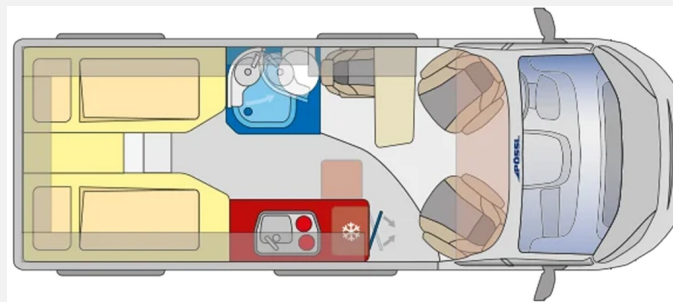

Exposé

Pössl Summit Shine 600 L Fiat AT/180PS/Längsbetten

71.600,- €

MwSt. ausweisbar

Fahrzeug

Grundriss

Technische Daten

Modell-/Baujahr	2026
Anzahl der Achsen	2
Leistung	132 KW / 180 PS
Umweltplakette	grün
Schadstoffklasse/-norm	Euro 6e
Basisfahrzeug	Fiat Ducato
Motordetails	Fiat 35 Light L3H2 2,2/140 PS
Getriebe	Automatik
Antriebsart	Frontantrieb
Anzahl Schlafplätze	2
Gesamtlänge	599 cm
Gesamtbreite	205 cm
Höhe	258 cm
Innenhöhe	190 cm
Aufbauart	Campervan
Masse in fahrber. Zustand	2848 kg
techn. zul. Gesamtmasse	3500 kg
Zuladung	652 kg
Infrastruktur	WC
Liegeflächen	Einzelbett (200/180x80)
Sitze mit Gurt	4
Radstand	404 cm
Anhängerlast (gebremst)	2500 kg
Anhängerlast (ungebremst)	750 kg
Kraftstoff	Diesel
Heizung	Truma Combi 4
Kühlschrankvolumen	100 l
Gefriervolumen	8 l
Wasservorrat	100 l
Wasservorrat (ink Boiler)	111 l
Abwassertankvolumen	90 l
Ladegerät	16 A
Batterie	95 Ah
Polster	Grigio Lucente
Steckdosen 230V	2
Steckdosen 12V	3
Steckdosen USB	4
Farbe	weiß