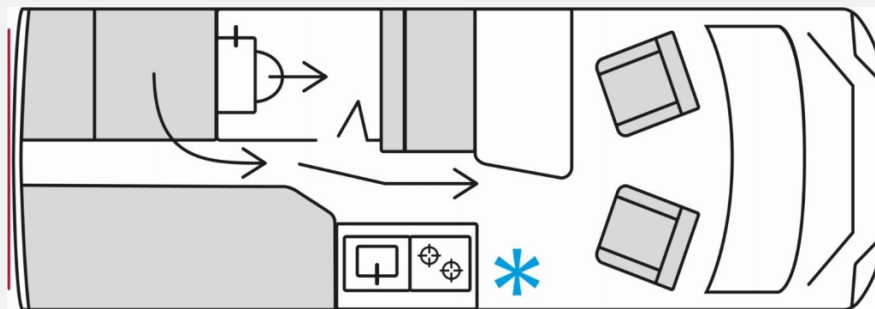

Exposé

Bürstner Habiton HM 6.0

94.990,- €

MwSt. ausweisbar

Fahrzeug

Grundriss

Technische Daten

Modell-/Baujahr	2026
Anzahl der Achsen	2
Leistung	140 KW / 190 PS
km Stand	5 km
Umweltplakette	grün
Schadstoffklasse/-norm	Euro 6e
Basisfahrzeug	Mercedes Sprinter
Motordetails	319 CDI
Getriebe	Automatik
Antriebsart	Frontantrieb
Anzahl Schlafplätze	2
Gesamtlänge	593 cm
Gesamtbreite	204 cm
Höhe	273 cm
Innenhöhe	190 cm
Aufbauart	Campervan
Masse in fahrber. Zustand	2986 kg
techn. zul. Gesamtmasse	3500 kg
Zuladung	514 kg
Infrastruktur	WC
Liegeflächen	Einzelbett (192x72+ 182x76)
Sitze mit Gurt	4
Radstand	367 cm
Anhängerlast (ungebremst)	750 kg
Kraftstoff	Diesel
Heizung	Diesel Warmwasserheizung Heizung
Polster	Black Fabric
Farbe	grau
	Einzelbett