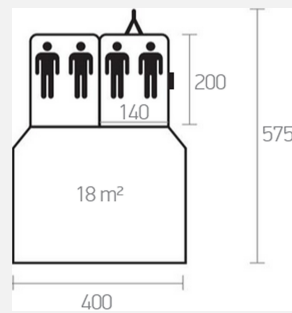

Exposé

Isabella Camp-let Passion

11.428,- €

MwSt. ausweisbar

Fahrzeug

Grundriss

Technische Daten

Modell-/Baujahr	2026
Anzahl der Achsen	1
Anzahl Schlafplätze	2
Gesamtlänge	323 cm
Gesamtbreite	160 cm
Höhe	95 cm
techn. zul. Gesamtmasse	500 kg
Infrastruktur	WC
Liegeflächen	double_couch (2 x 140x200)
Farbe	weiß
	Doppel-/franz. Bett