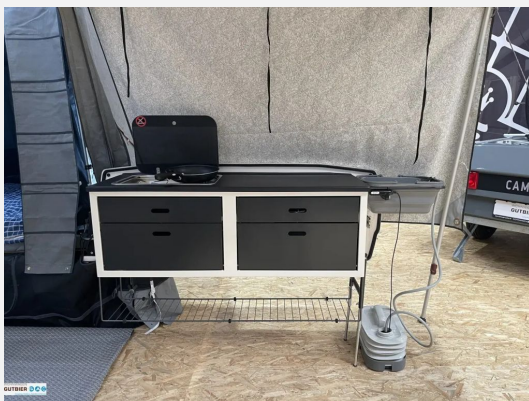

Irrtümer und Änderungen vorbehalten