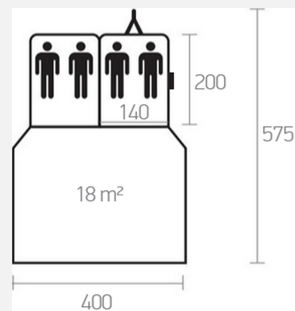

Exposé

Isabella Camp-let North

9.328,- €

MwSt. ausweisbar

Fahrzeug

Grundriss

Technische Daten

Modell-/Baujahr	2026
Anzahl der Achsen	1
Anzahl Schlafplätze	2
Gesamtlänge	323 cm
Gesamtbreite	160 cm
Höhe	95 cm
techn. zul. Gesamtmasse	500 kg
Infrastruktur	WC
Liegeflächen	double_couch (2 x 140x200)
Farbe	weiß
	Doppel-/franz. Bett