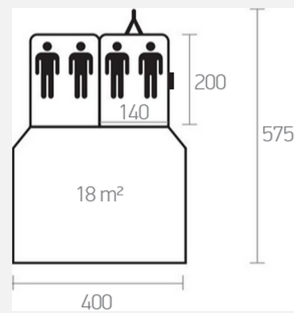

# Isabella Camp-let North

10.128,- €

MwSt. ausweisbar

Fahrzeug

Grundriss

**Technische Daten**

<b>Modell-/Baujahr</b>	2026
<b>Anzahl der Achsen</b>	1
<b>Anzahl Schlafplätze</b>	2
<b>Gesamtlänge</b>	323 cm
<b>Gesamtbreite</b>	160 cm
<b>Höhe</b>	95 cm
<b>techn. zul. Gesamtmasse</b>	500 kg
<b>Infrastruktur</b>	WC
<b>Liegeflächen</b>	double_couch (2 x 140x200)
<b>Farbe</b>	weiß
	Doppel-/franz. Bett