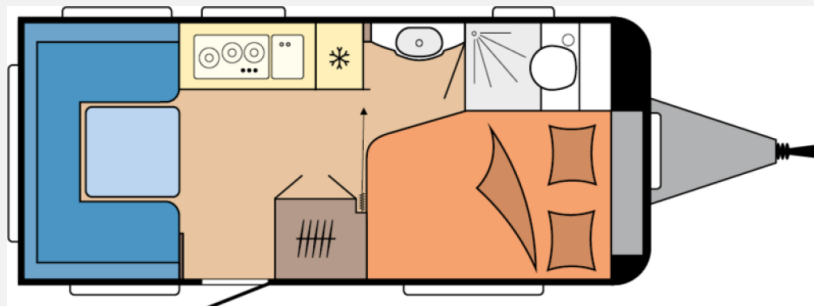

Exposé

Hobby De Luxe 460 UFe InterCaravanning Sondermodell

29.990,- €

MwSt. ausweisbar

Fahrzeug

Grundriss

Technische Daten

Modell-/Baujahr	2026, 2026
Anzahl der Achsen	1
Anzahl Schlafplätze	4
Gesamtlänge	664 cm
Gesamtbreite	230 cm
Höhe	262 cm
Innenhöhe	195 cm
Umlaufmaß	922 cm
Aufbaulänge	546 cm
Masse in fahrber. Zustand	1335 kg
techn. zul. Gesamtmasse	1500 kg
Zuladung	165 kg
Liegeflächen	Bug (195 x 137/108) Heck (203 x 135)
Heizung	Gasheizung
Kühlschrankvolumen	133 l
Wasservorrat	25 l
Abwassertankvolumen	23,5 l
	Rundsitzgruppe
	Doppel-/franz. Bett

Hobby De Luxe 460 UFe InterCaravaning Sondermodell – Modell 2026

Entdecken Sie den neuen Hobby De Luxe 460 UFe – mit französischem Bett, gemütlicher Rundsitzgruppe und komfortabler Küchenzeile.

Serienausstattung