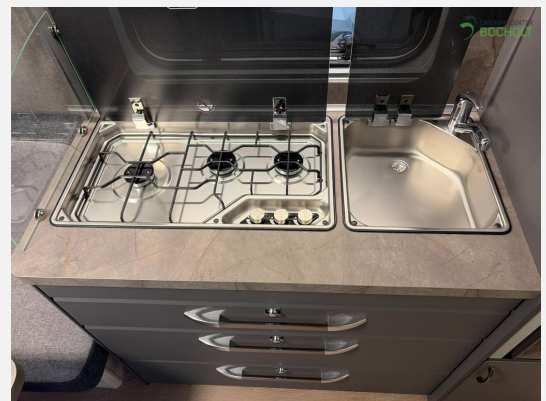

- Autarkpaket

Irrtümer und Änderungen vorbehalten

Bilder