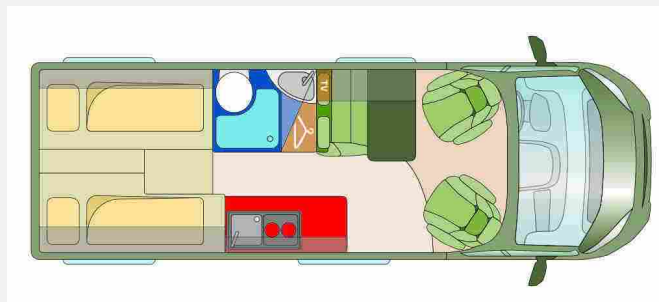

Grundriss

Technische Daten

Leistung	103 KW / 140 PS
Basisfahrzeug	Citroen Jumper
Getriebe	Schaltgetriebe
Antriebsart	Frontantrieb
Anzahl Schlafplätze	2
Gesamtlänge	636 cm
Gesamtbreite	205 cm
Höhe	261 cm
Aufbauart	Campervan
techn. zul. Gesamtmasse	3500 kg
Infrastruktur	Küche WC
Sitze mit Gurt	4
Farbe	grau
	Mittelsitzgruppe
	Einzelbett