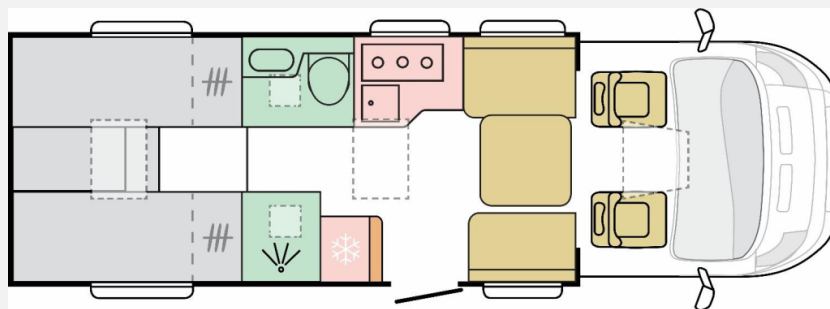

Exposé

Adria Coral 60Y 670 DL

95.990,- €

MwSt. ausweisbar

Fahrzeug

Grundriss

Technische Daten

Modell-/Baujahr	2025
Anzahl der Achsen	2
Leistung	132 KW / 180 PS
Umweltplakette	grün
Schadstoffklasse/-norm	Euro 6e
Basisfahrzeug	Fiat Ducato
Motordetails	180 Multijet
Getriebe	Automatik
Antriebsart	Frontantrieb
Anzahl Schlafplätze	3
Gesamtlänge	749 cm
Gesamtbreite	230 cm
Höhe	289 cm
Innenhöhe	203 cm
Aufbauart	Teilintegriert
Masse in fahrber. Zustand	3224 kg
techn. zul. Gesamtmasse	4400 kg
Zuladung	1176 kg
Infrastruktur	WC
Liegeflächen	Einzelbett (200x80+ 195x80 / 180x40)
Sitze mit Gurt	4
Radstand	404 cm
Anhängerlast (gebremst)	2000 kg
Kraftstoff	Diesel
Heizung	Truma Combi 6E
Kühlschrankvolumen	140 l
Wasservorrat	115 l
Abwassertankvolumen	85 l
Polster	Stoff Kylian
Farbe	silber
	Seitensitzgruppe, Face-to-Face Sitzgruppe
	Einzelbett