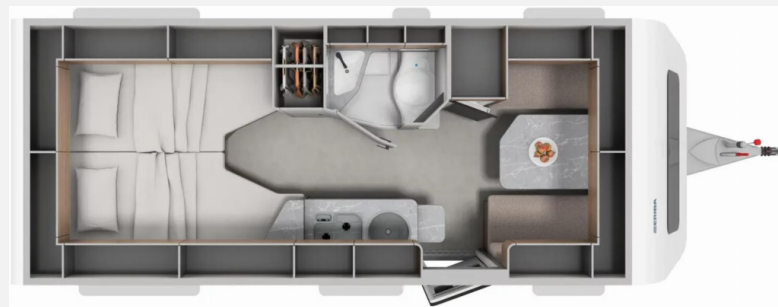

## Technische Daten

<b>Modell-/Baujahr</b>	2026
<b>Anzahl der Achsen</b>	1
<b>Anzahl Schlafplätze</b>	3
<b>Gesamtlänge</b>	664 cm
<b>Gesamtbreite</b>	216 cm
<b>Höhe</b>	254 cm
<b>Innenhöhe</b>	198 cm
<b>Umlaufmaß</b>	920 cm
<b>Aufbaulänge</b>	548 cm
<b>Masse in fahrber. Zustand</b>	1314 kg
<b>techn. zul. Gesamtmasse</b>	1800 kg
<b>Zuladung</b>	486 kg
<b>Infrastruktur</b>	WC
<b>Liegeflächen</b>	double_couch (194/209x191)
<b>Heizung</b>	Combi 4E
<b>Kühlschrankvolumen</b>	133 l
<b>Wasservorrat</b>	45 l
<b>Polster</b>	Seattle Stone
<b>Steckdosen 230V</b>	3
<b>Steckdosen USB</b>	2
<b>Farbe</b>	weiß
	Face-to-Face Sitzgruppe
	Doppel-/franz. Bett