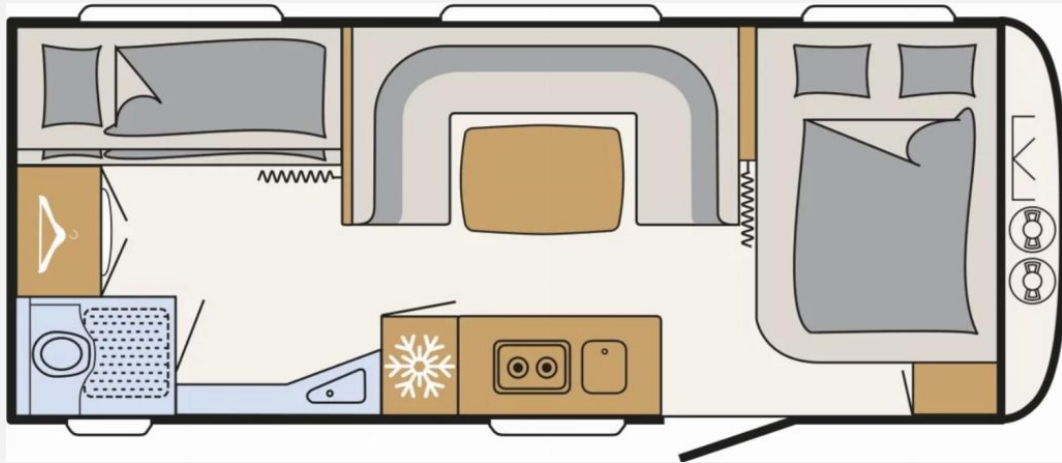

Exposé

Dethleffs Camper 540 QMK Kinderbetten

37.900,- €

MwSt. ausweisbar

Fahrzeug

Technische Daten

Modell-/Baujahr	2026
Anzahl der Achsen	1
Anzahl Schlafplätze	3
Gesamtlänge	768 cm
Gesamtbreite	250 cm
Höhe	271 cm
Innenhöhe	198 cm
Umlaufmaß	1048 cm
Aufbaulänge	660 cm
Masse in fahrber. Zustand	1587 kg
techn. zul. Gesamtmasse	2000 kg
Zuladung	413 kg
Infrastruktur	WC
Liegeflächen	double_couch (200x140) bunk_bed (190x70)
Polster	Downtown
Farbe	weiß
	Seitensitzgruppe
	Doppel-/franz. Bett, Etagenbett

Beschreibung

- Deichselabdeckung
- Auflastung 2.000 kg
- 17" Alufelgen im Dethleffs-Design (Einachser)
- Breite Wohnraumeingangstüre mit Fenster, einteilig
- Dusch-Paket (Duschausstattung inkl. Duscharmatur und -vorhang, City-Wasseranschluss)
- Einbau Klimaanlage vorbereitet
- Elektrische Fußbodenerwärmung
- Multifunktionsschale 2 Stück
- Außenblech in Glattblech weiß
- Elektrik-Autark Ausstattung
- Großflächige Abstützfüße, 4 St.
- Stauraumklappe 1550x1050 mit Fenster
- Multifunktions-Außenanschluss 12V, 220V, TV und SAT
- Gasaußensteckdose
- Wohnwelt Downtown