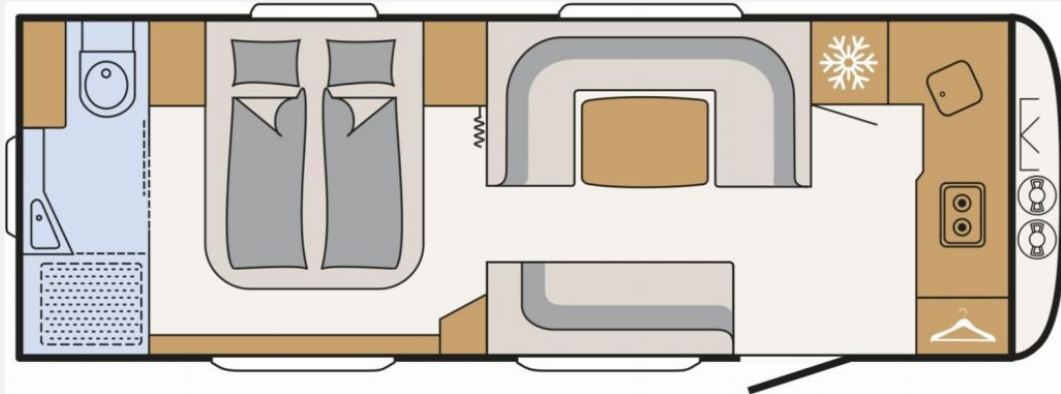

Exposé

Dethleffs Beduin Scandinavia 690 BQT 6.300 Vorteil! Mover

62.500,- €

MwSt. ausweisbar

Fahrzeug

Technische Daten

Modell-/Baujahr	2026
Anzahl der Achsen	2
Anzahl Schlafplätze	4
Gesamtlänge	901 cm
Gesamtbreite	250 cm
Höhe	271 cm
Innenhöhe	198 cm
Umlaufmaß	1163 cm
Aufbaulänge	775 cm
Masse in fahrber. Zustand	2058 kg
techn. zul. Gesamtmasse	2500 kg
Zuladung	442 kg
Infrastruktur	WC
Liegeflächen	queensbed (185/200x155)
Polster	Tropea
Farbe	weiß
	Queensbett

Beschreibung

- Mover-Autark-Paket (Tandemachser, 4er Antrieb) (Rangierhilfe Mover für Tandemachser, Elektrik-Autark Ausstattung)
- Auflastung 2.500 kg
- 17" Alufelgen im Dethleffs-Design (Tandemachser)
- ATC Trailer Control
- Außenblech in Glattblech titansilber-metallic
- Duschausstattung inkl. Duscharmatur und -vorhang
- City-Wasseranschluss
- Multifunktions-Außenanschluss 12V, 220V, TV und SAT
- Multifunktionsschale 2 Stück
- Automatische Gasflaschenumschaltung mit Crash Sensor und Gasreglerbeheizung EisEx
- Rauchmelder
- Winterkomfort-Paket Premium (Warmwasser-Fußbodenheizung (nur i. Verb. mit SA 205), Beheizter und isolierter 42 Liter Abwassertank, Abwasserleitungen isoliert und beheizt, Elektrik-Autark Ausstattung, Rahmenfenster (nicht möglich für Bug- und Heckfenster), XPS-Isolierung Bug, Heck und Seiten (abhängig von Fahrzeuggröße))
- Großflächige Abstützfüße, 4 St.
- Gasaußensteckdose