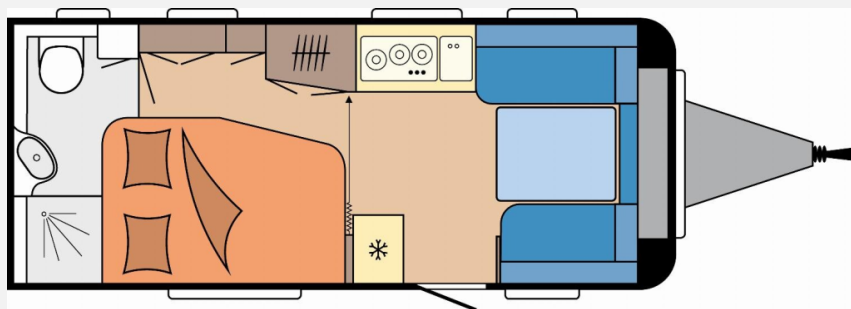

Exposé

Hobby De Luxe 495 WFB *Modell 2026*

29.600,- €

MwSt. ausweisbar

Fahrzeug

Grundriss

Technische Daten

Modell-/Baujahr	2026
Anzahl der Achsen	1
Anzahl Schlafplätze	4
Gesamtlänge	714 cm
Gesamtbreite	230 cm
Höhe	264 cm
Umlaufmaß	971 cm
Aufbaulänge	595 cm
Masse in fahrber. Zustand	1314 kg
techn. zul. Gesamtmasse	1800 kg
Zuladung	486 kg
Infrastruktur	WC
Heizung	Combi 6E
Polster	Zesto
Steckdosen 230V	7
Farbe	weiß
	Doppel-/franz. Bett