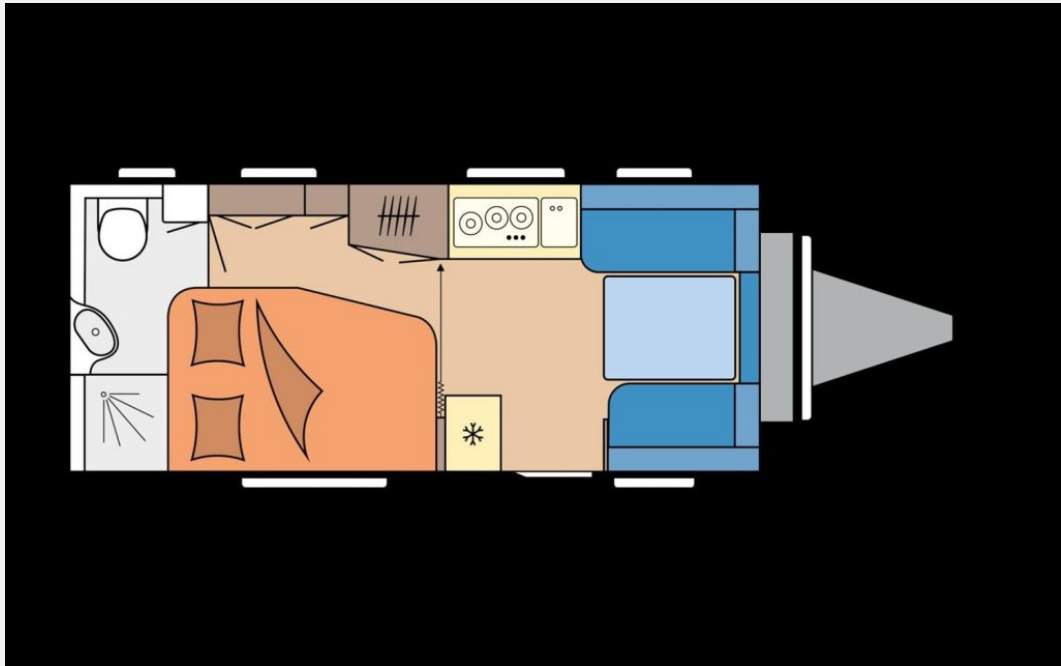

Exposé

Hobby De Luxe 495 WFB *Modell 2026*

29.600,- €

MwSt. ausweisbar

Fahrzeug

Grundriss

Technische Daten

Modell-/Baujahr	2026
Anzahl der Achsen	1
Anzahl Schlafplätze	4
Gesamtlänge	714 cm
Gesamtbreite	230 cm
Höhe	264 cm
Umlaufmaß	971 cm
Aufbaulänge	595 cm
Masse in fahrber. Zustand	1314 kg
techn. zul. Gesamtmasse	1800 kg
Zuladung	486 kg
Infrastruktur	WC
Heizung	Combi 6E
Polster	Zesto
Steckdosen 230V	7
Farbe	weiß
	Doppel-/franz. Bett