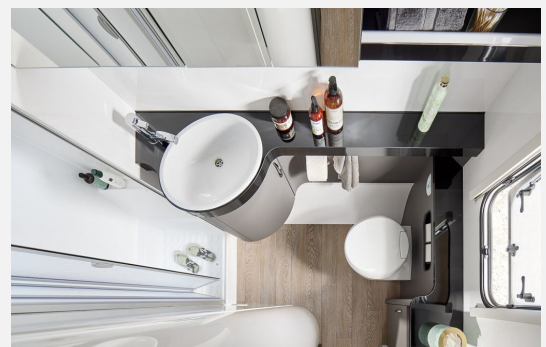

Beschreibung

- Auflastung mit technischer Änderung für Einachser auf 1.800 kg
- Heizung TRUMA Combi 6 E, statt Combi 4
- Vorbereitung für Autarkpaket inkl. Laderegler mit Booster, Batteriesensor und Batteriekasten
- Zusatzinfo: (Alle Angaben vorbehaltlich Irrtümer, eventueller Übertragungs- und/oder Schreibfehler, zwischenzeitlicher Änderungen oder zwischenzeitlichem Verkauf.)
- Informationen zur Serienausstattung oder zu möglichen Sonderausstattungen ab Werk: (Diese erhalten Sie bei uns auf Nachfrage oder auf unserer Homepage unter www.camperhuus.de. Sonderausstattungen ab Werk sind nur bei rechtzeitiger Vorbestellung konfigurierbar. (ca. 12 Wochen vor Produktionstermin) Nach Ablauf dieser Frist checken wir für Sie gerne die Möglichkeiten von Nachrüstungen in unserer Werkstatt. (auch behindertengerechte Ein- und Umbauten))
- Finanzierung: (Bei Fragen zu einer möglichen Finanzierung über unsere Finanzdienstleister, stehen wir Ihnen gerne beratend zur Seite.)
- Unser Motto: ("Lass Deinen Urlaub hier beginnen!" Dein Camperhuus-Team in Rendsburg)

Irrtümer und Änderungen vorbehalten

Ausstattung

- Antischlingerkupplung
- 3-Flammkocher

Irrtümer und Änderungen vorbehalten

Bilder