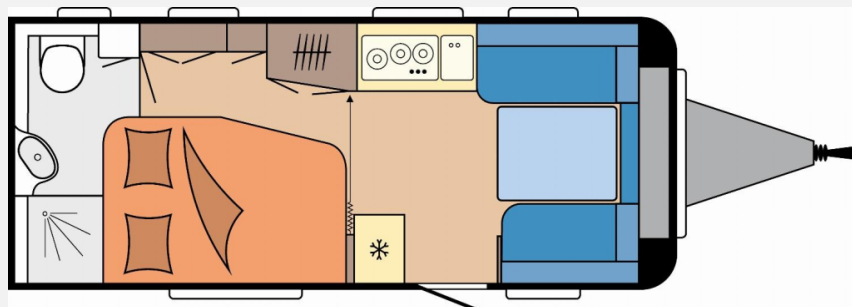

Exposé

Hobby Excellent 495 WFB *Modell 2026*

31.600,- €

MwSt. ausweisbar

Fahrzeug

Grundriss

Technische Daten

Modell-/Baujahr	2026
Anzahl der Achsen	1
Anzahl Schlafplätze	4
Gesamtlänge	714 cm
Gesamtbreite	230 cm
Höhe	264 cm
Umlaufmaß	971 cm
Aufbaulänge	595 cm
Masse in fahrber. Zustand	1324 kg
techn. zul. Gesamtmasse	1800 kg
Zuladung	476 kg
Infrastruktur	WC
Heizung	Truma Combi 6 E
Polster	Karosa
Steckdosen 230V	11
Farbe	weiß
	Doppel-/franz. Bett