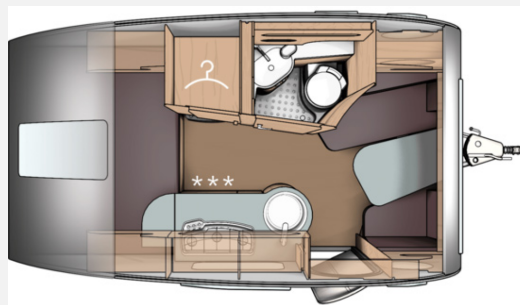

Exposé

T@B 400 Basic 1500 kg / Mover / Fahrradträger

24.950,- €

Differenzbesteuerung gemäß §25a

Fahrzeug

Grundriss

Technische Daten

Modell-/Baujahr	2024, 2024
Anzahl der Achsen	1
Anzahl Schlafplätze	3
Gesamtlänge	597 cm
Gesamtbreite	225 cm
Höhe	261 cm
Aufbaulänge	472 cm
Masse in fahrber. Zustand	1003 kg
techn. zul. Gesamtmasse	1500 kg
Liegeflächen	Bug (198 x 145) Heck (195 x 70)
Heizung	Truma S 3004
Kühlschrankvolumen	98 l
Wasservorrat	45 l
	TÜV neu
	Seitensitzgruppe
	Doppel-/franz. Bett, Doppelbett quer

Beschreibung

T@B 400 Basic - Modell 2024
Kompakter Wohnwagen mit viel Komfort.

Erleben Sie Freiheit und Komfort mit dem T@B 400 – Ihrem idealen Begleiter für unvergessliche Reisen!

Dieser Wohnwagen überzeugt mit einem großzügigen Raumgefühl, einer geräumigen Küchenzeile und einer durchdachten Ausstattung: