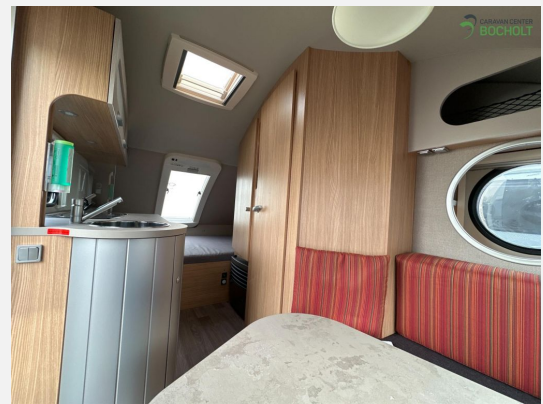

Verkäufer

Caravan Center Bocholt
Verkaufsteam
Wüppings Weide 10 - 13
46395 Bocholt

✉ verkauf@caravan-center-bocholt.de